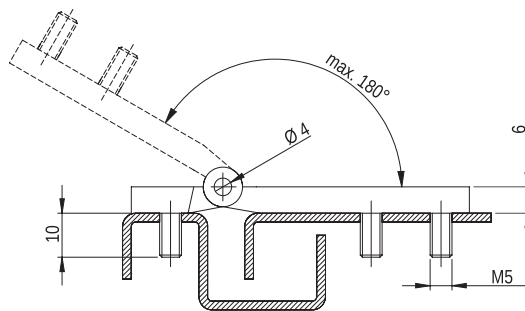

Петля М-2 U

МАТЕРИАЛ: Петля PA6 GF30; цвет чёрный, коричневый, серый, жёлтый согласно RAL; возможны другие цвета под заказ.

Podkładka okrągła / Washer / Круглая шайба: 5.3 PN/M-82006
Nakrętka / Nut / Гайка: M5 PN/M-82146