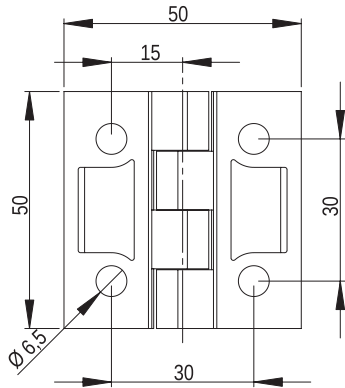

Podkładka okrągła / Washer / Круглая шайба: 6.3 PN/M-82006
Nakrętka / Nut / Гайка: M6 PN/M-82146

Zawias P50/G

MATERIAL: Zawias PA6 GF 30; kolor czarny wg RAL; inne kolory dostępne na zamówienie.

Hinge P50/G

MATERIAL: Hinge PA6 GF 30; black RAL; other colours on request.

Петля P50/G

МАТЕРИАЛ: Петля PA6 GF 30; цвет чёрный согласно RAL; возможны другие цвета под заказ.