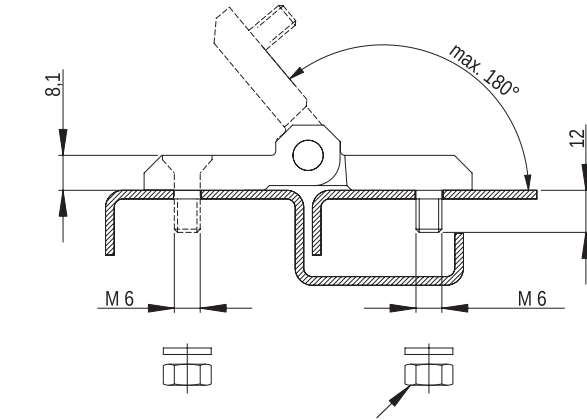

Podkładka okrągła / Washer / Круглая шайба: 8.3 PN/M-82006
Nakrętka / Nut / Гайка: M8 PN/M-82146