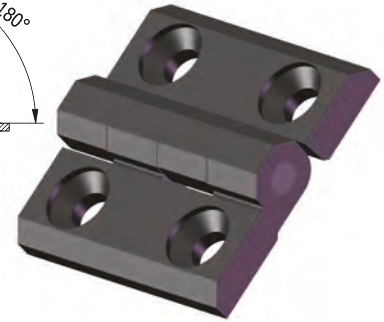

Podkładka okrągła / Washer / Круглая шайба: 8,3 PN/M-82006
Nakrętka / Nut / Гайка: M8 PN/M-82146

Zawias P60/D

MATERIAŁ: Zawias PA6 GF 30; kolor czarny wg RAL; inne kolory dostępne na zamówienie.

Hinge P60/D

MATERIAL: Hinge PA6 GF 30; black RAL; other colours on request.

Петля P60/D

МАТЕРИАЛ: Петля PA6 GF 30; цвет чёрный согласно RAL; возможны другие цвета под заказ.