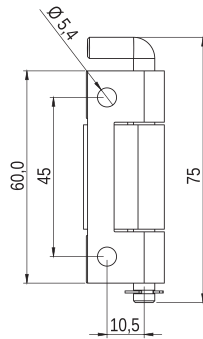

Zawias ST02

MATERIAŁ: Stal ocynkowana galwanicznie.