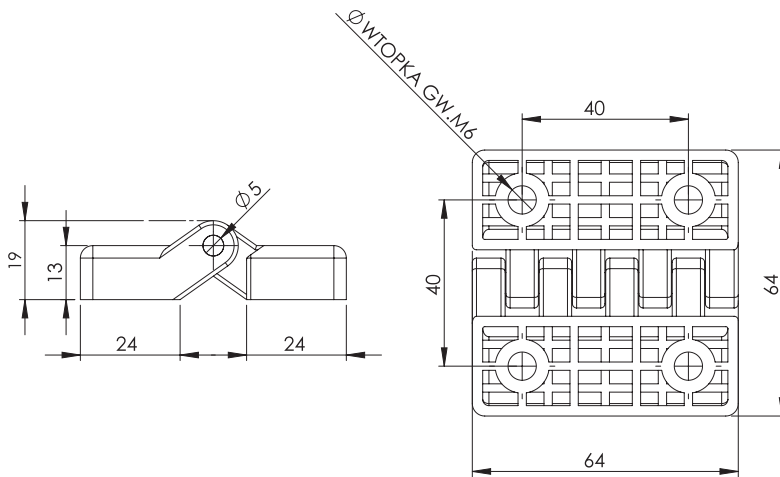

Петля ZM64P

МАТЕРИАЛ: Петля PA6 GF 30; цвет чёрный согласно RAL; возможны другие цвета под заказ.

NOWOŚĆ!