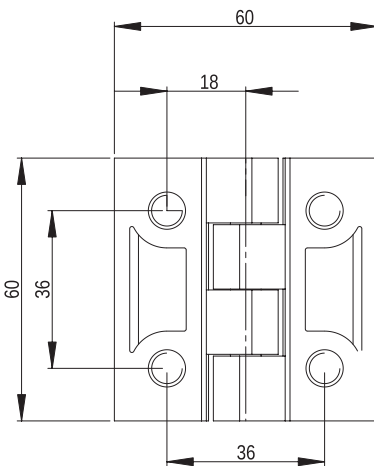

Podkładka okrągła / Washer / Круглая шайба: 8,3 PN/M-82006
Nakrętka / Nut / Гайка: M8 PN/M-82146

Zawias P60/F

MATERIAŁ: Zawias PA6 GF 30; kolor czarny wg RAL; inne kolory dostępne na zamówienie.

Hinge P60/F

MATERIAL: Hinge PA6 GF 30; black RAL; other colours on request.

Петля P60/F

МАТЕРИАЛ: Петля PA6 GF 30; цвет чёрный согласно RAL; возможны другие цвета под заказ.