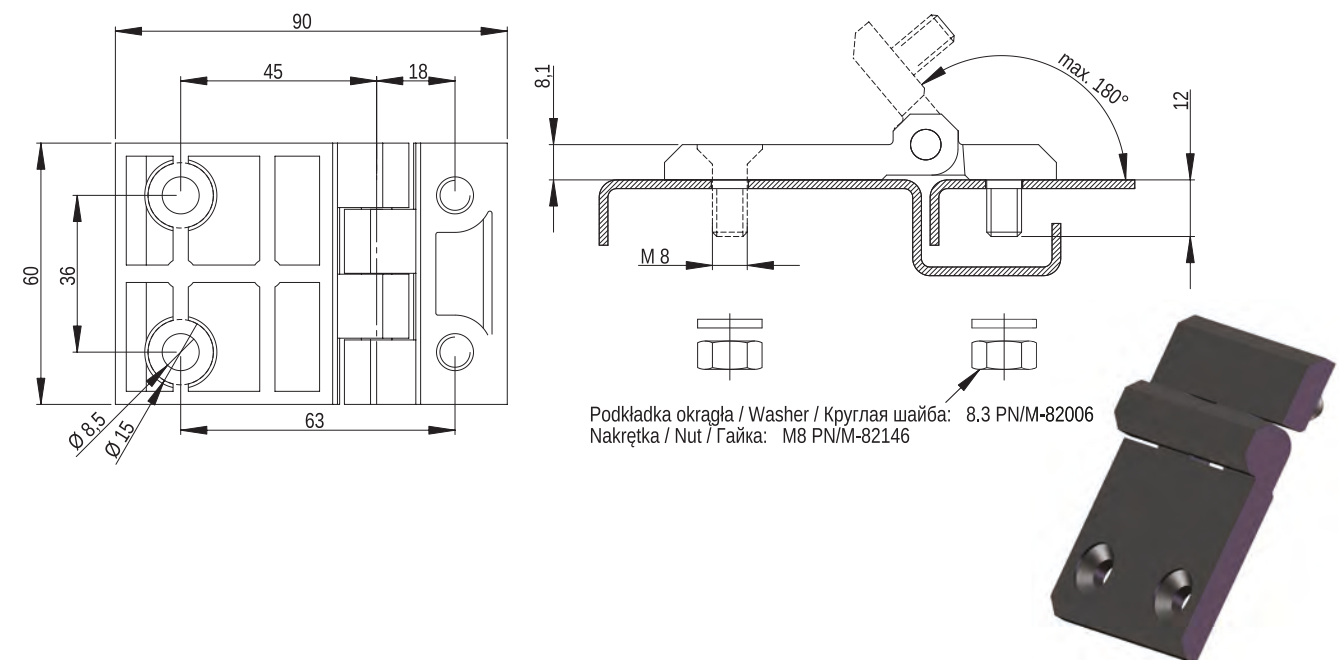

Podkładka okrągła / Washer / Круглая шайба: 8.3 PN/M-82006
Nakrętka / Nut / Гайка: M8 PN/M-82146

Zawias P60/N

MATERIAL: Zawias PA6 GF 30; kolor czarny wg RAL; inne kolory dostępne na zamówienie.

Hinge P60/N

MATERIAL: Hinge PA6 GF 30; black RAL; other colours on request.

Петля P60/N

МАТЕРИАЛ: Петля PA6 GF 30; цвет чёрный согласно RAL; возможны другие цвета под заказ.