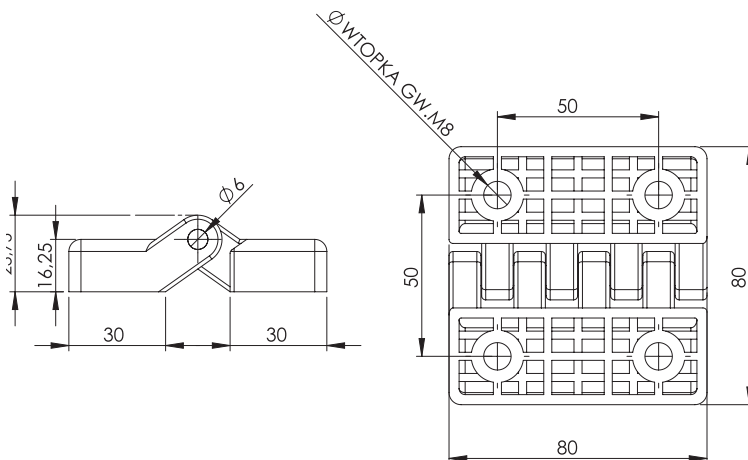

Петля ZM80P

МАТЕРИАЛ: Петля PA6 GF 30; цвет чёрный согласно RAL; возможны другие цвета под заказ.