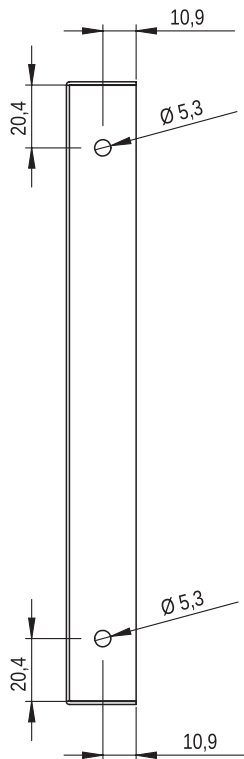

Rozmieszczenie otworów montażowych