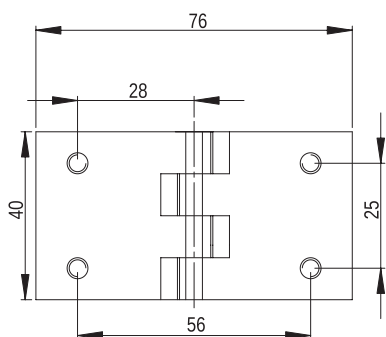

Podkładka okrągła / Washer / Круглая шайба: 5.3 PN/M-82006
Nakrętka / Nut / Гайка: M5 PN/M-82146

Zawias P40/D

MATERIAŁ: Zawias PA6 GF 30; kolor czarny wg RAL; inne kolory dostępne na zamówienie.

Hinge P40/D

MATERIAL: Hinge PA6 GF 30; black RAL; other colours on request.

Петля P40/D

МАТЕРИАЛ: Петля PA6 GF 30; цвет чёрный, согласно RAL; возможны другие цвета под заказ.