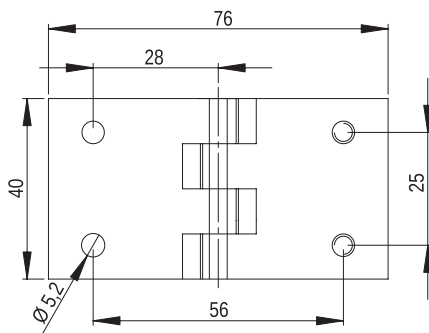

Podkładka okrągła / Washer / Круглая шайба: 5.3 PN/M-82006
Nakrętka / Nut / Гайка: M5 PN/M-82146

Zawias P40/E

MATERIAL: Zawias PA6 GF 30; kolor czarny wg RAL; inne kolory dostępne na zamówienie.

Hinge P40/E

MATERIAL: Hinge PA6 GF 30; black RAL; other colours on request.

Петля P40/E

МАТЕРИАЛ: Петля PA6 GF 30; цвет чёрный согласно RAL; возможны другие цвета под заказ.