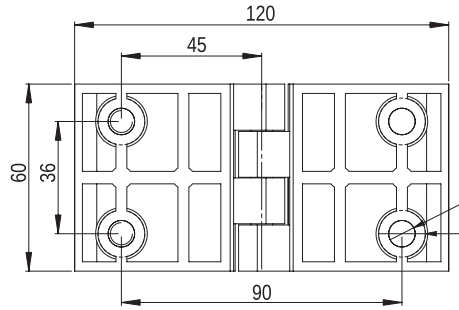

Podkładka okrągła / Washer / Круглая шайба: 8.3 PN/M-82006
Nakrętka / Nut / Гайка: M8 PN/M-82146

Zawias P60/B

MATERIAL: Zawias PA6 GF 30; kolor czarny wg RAL; inne kolory dostępne na zamówienie.

Hinge P60/B

MATERIAL: Hinge PA6 GF 30; black RAL; other colours on request.

Петля P60/B

МАТЕРИАЛ: Петля PA6 GF 30; цвет чёрный согласно RAL; возможны другие цвета под заказ.