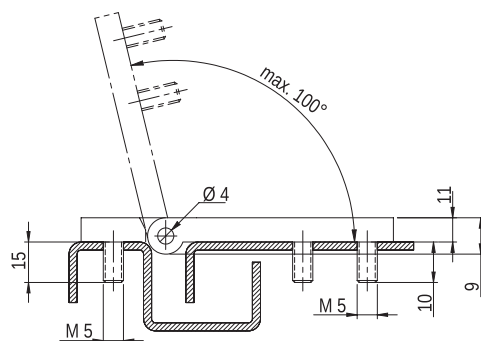

Петля М-1

МАТЕРИАЛ: Петля PA6 GF30; цвет чёрный, коричневый, серый, жёлтый согласно RAL; возможны другие цвета под заказ.

Podkładka okrągła / Washer / Круглая шайба: 5.3 PN/M-82006
Nakrętka / Nut / Гайка: M5 PN/M-82146