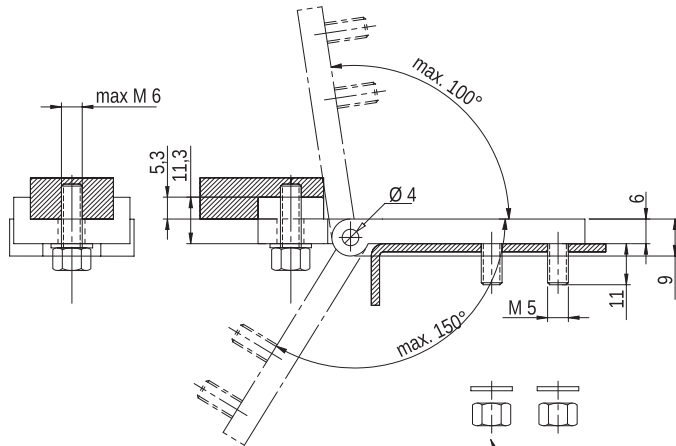

Podkładka okrągła / Washer / Круглая шайба: 5.3 PN/M-82006
Nakrętka / Nut / Гайка: M5 PN/M-82146