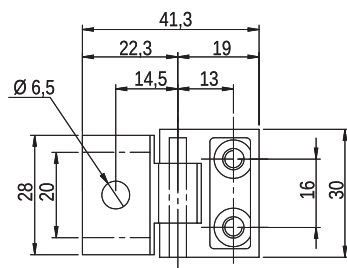

Podkładka okrągła / Washer / Круглая шайба: 5.3 PN/M-82006
Nakrętka / Nut / Гайка: M5 PN/M-82146