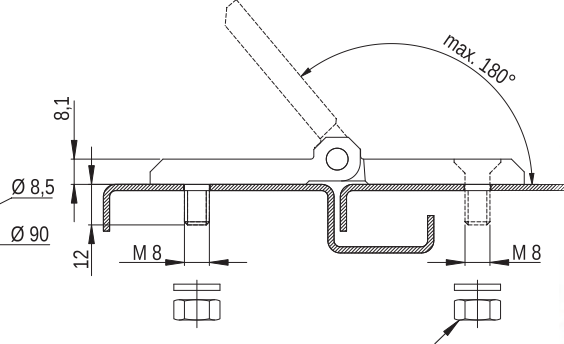

Podkładka okrągła / Washer / Круглая шайба: 8.3 PN/M-82006
Nakrętka / Nut / Гайка: M8 PN/M-82146

Zawias P60/B

MATERIAL: Zawias PA6 GF 30; kolor czarny wg RAL; inne kolory dostępne na zamówienie.

Hinge P60/B

MATERIAL: Hinge PA6 GF 30; black RAL; other colours on request.

Петля P60/B

МАТЕРИАЛ: Петля PA6 GF 30; цвет чёрный согласно RAL; возможны другие цвета под заказ.