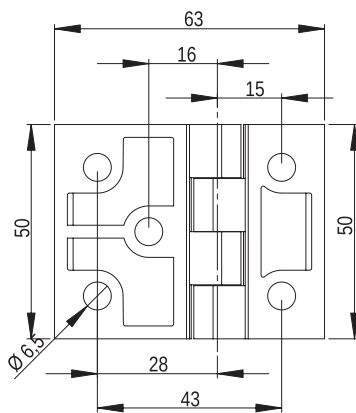

Podkładka okrągła / Washer / Круглая шайба: 6.3 PN/M-82006
Nakrętka / Nut / Гайка: M6 PN/M-82146

Zawias P50/K

MATERIAL: Zawias PA6 GF 30; kolor czarny wg RAL; inne kolory dostępne na zamówienie.

Hinge P50/K

MATERIAL: Hinge PA6 GF 30; black RAL; other colours on request.

Петля P50/K

МАТЕРИАЛ: Петля PA6 GF 30; цвет чёрный согласно RAL; возможны другие цвета под заказ.