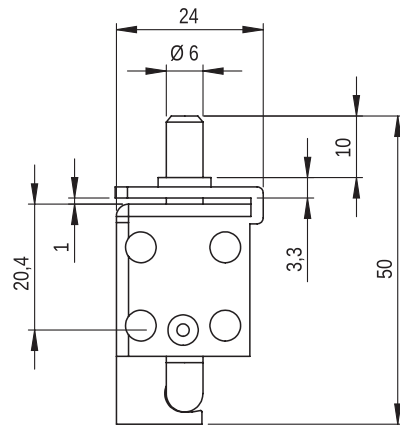

Wersja A
Version A
Версия А

Wersja B
Version B
Версия Б

Rozmieszczenie otworów montażowych

Wersja A
Version A
Версия А

Wersja B
Version B
Версия Б

Zawias rantowy R-1

MATERIAŁ: Zawias PA6 GF 30; kolor czarny wg RAL; inne kolory dostępne na zamówienie.