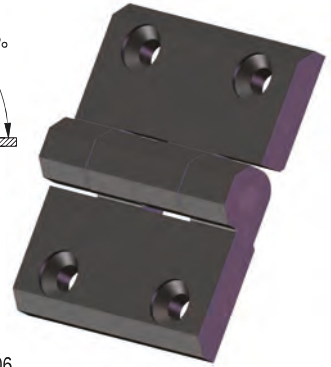

Podkładka okrągła / Washer / Круглая шайба: 8.3 PN/M-82006
Nakrętka / Nut / Гайка: M8 PN/M-82146

Zawias P60/G

MATERIAŁ: Zawias PA6 GF 30; kolor czarny wg RAL; inne kolory dostępne na zamówienie.

Hinge P60/G