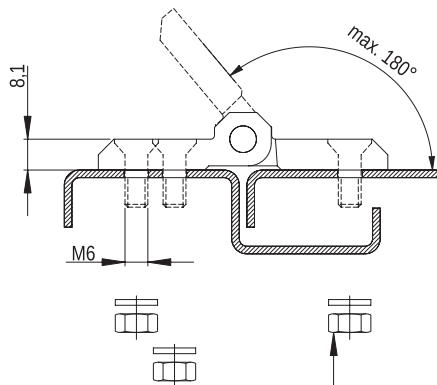

Podkładka okrągła / Washer / Круглая шайба: 8.3 PN/M-82006
Nakrętka / Nut / Гайка: M8 PN/M-82146