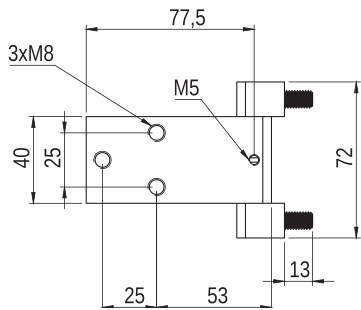

NOWOŚĆ!

Zawias P90

MATERIAŁ: Stal ocynkowana galwanicznie lub malowana wg RAL.

Hinge P90

MATERIAŁ: Steel galvanized or painted according to RAL.

Петля P90

МАТЕРИАЛ: Оцинкованная сталь или окрашенная согласно RAL.