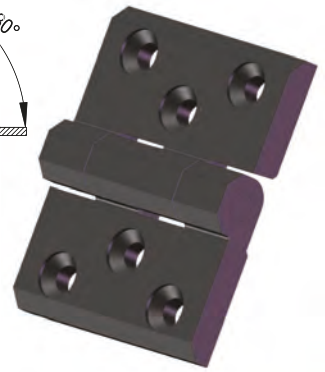

Podkładka okrągła / Washer / Круглая шайба: 8.3 PN/M-82006
Nakrętka / Nut / Гайка: M8 PN/M-82146

Zawias P60/H

MATERIAŁ: Zawias PA6 GF 30; kolor czarny wg RAL; inne kolory dostępne na zamówienie.

Hinge P60/H

MATERIAŁ: Hinge PA6 GF 30; black RAL; other colours on request.

Петля P60/H

МАТЕРИАЛ: Петля PA6 GF 30; цвет чёрный согласно RAL; возможны другие цвета под заказ.