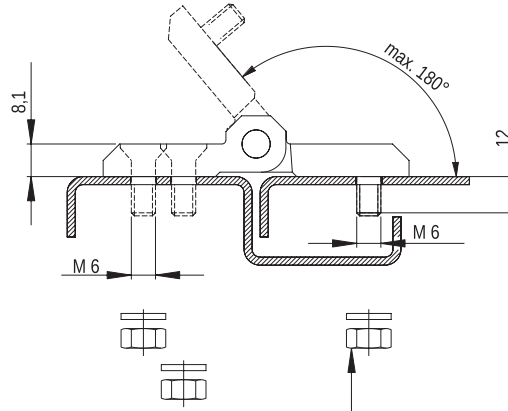

Podkładka okrągła / Washer / Круглая шайба: 8.3 PN/M-82006
Nakrętka / Nut / Гайка: M8 PN/M-82146

Zawias P60/K

MATERIAŁ: Zawias PA6 GF 30; kolor czarny wg RAL; inne kolory dostępne na zamówienie.

Hinge P60/K