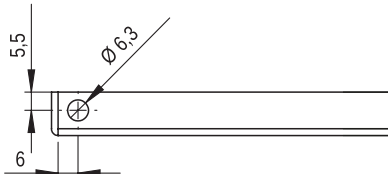

Розмieszczenie otworów montażowych

Wersja A
Version A
Версия А

Zawias rantowy R-2

MATERIAL: Zawias PA6 GF 30; kolor czarny wg RAL; inne kolory dostępne na zamówienie.

Hinge R-2

MATERIAL: Hinge PA6 GF 30; black RAL; other colours on request.