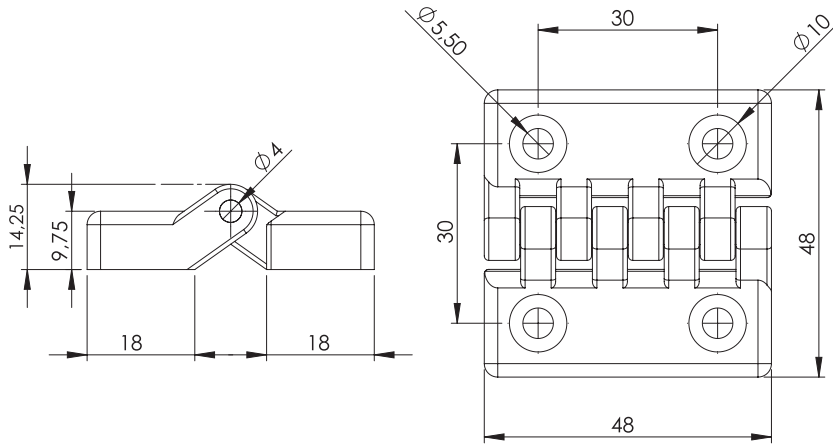

NOWOŚĆ!

Zawias ZM48P

MATERIAŁ: Zawias PA6 GF 30; kolor czarny wg RAL; inne kolory dostępne na zamówienie.

Hinge ZM48P

MATERIAŁ: Hinge PA6 GF 30; black RAL; other colours on request.

Петля ZM48P

МАТЕРИАЛ: Петля PA6 GF 30; цвет чёрный согласно RAL; возможны другие цвета под заказ.

NOWOŚĆ!

Zawias ZM48N

MATERIAŁ: Zawias PA6 GF 30; kolor czarny wg RAL; inne kolory dostępne na zamówienie.

Hinge ZM48N

MATERIAŁ: Hinge PA6 GF 30; black RAL; other colours on request.

Петля ZM48N

МАТЕРИАЛ: Петля PA6 GF 30; цвет чёрный согласно RAL; возможны другие цвета под заказ.

NOWOŚĆ!

Zawias ZM48S

MATERIAŁ: Zawias PA6 GF 30; kolor czarny wg RAL; inne kolory dostępne na zamówienie.

Hinge ZM48S

MATERIAŁ: Hinge PA6 GF 30; black RAL; other colours on request.

Петля ZM48S

МАТЕРИАЛ: Петля PA6 GF 30; цвет чёрный согласно RAL; возможны другие цвета под заказ.