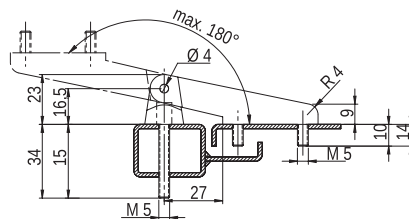

Петля М-6

МАТЕРИАЛ: Петля PA6 GF 30; цвет чёрный, коричневый, серый согласно RAL; возможны другие цвета под заказ.

Duży rozstaw śrób (długość śrub 10 mm)
Screw spacing – long distance version (screws 10 mm long)
Большое расстояние между отверстиями (длина винта 10 мм)

Mały rozstaw śrób (długość śrub 14 mm)
Screw spacing – short distance version (screws 14 mm long)
Малое расстояние между отверстиями (длина винта 14 мм)