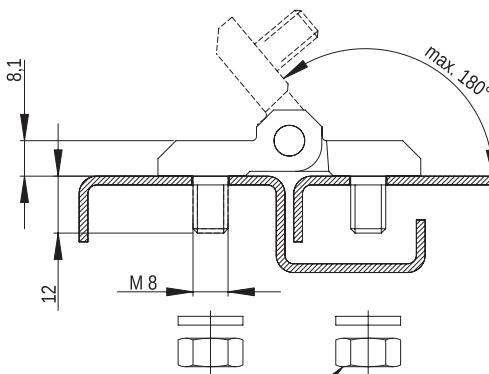

Podkładka okrągła / Washer / Круглая шайба: 8,3 PN/M-82006
Nakrętka / Nut / Гайка: M8 PN/M-82146

Zawias P60/F

MATERIAŁ: Zawias PA6 GF 30; kolor czarny wg RAL; inne kolory dostępne na zamówienie.

Hinge P60/F

MATERIAL: Hinge PA6 GF 30; black RAL; other colours on request.

Петля P60/F

МАТЕРИАЛ: Петля PA6 GF 30; цвет чёрный согласно RAL; возможны другие цвета под заказ.