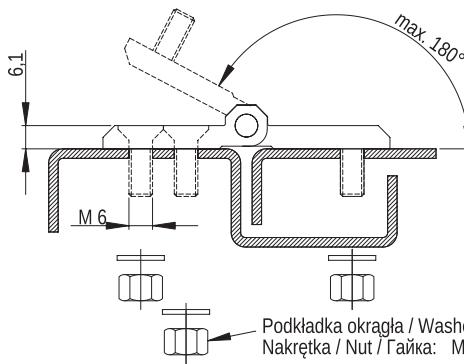

Podkładka okrągła / Washer / Круглая шайба: 6.3 PN/M-82006
Nakrętka / Nut / Гайка: M6 PN/M-82146

Zawias P50/E

MATERIAL: Zawias PA6 GF 30; kolor czarny wg RAL; inne kolory dostępne na zamówienie.

Hinge P50/E

MATERIAL: Hinge PA6 GF 30; black RAL; other colours on request.

Петля P50/E

МАТЕРИАЛ: Петля PA6 GF 30; цвет чёрный согласно RAL; возможны другие цвета под заказ.