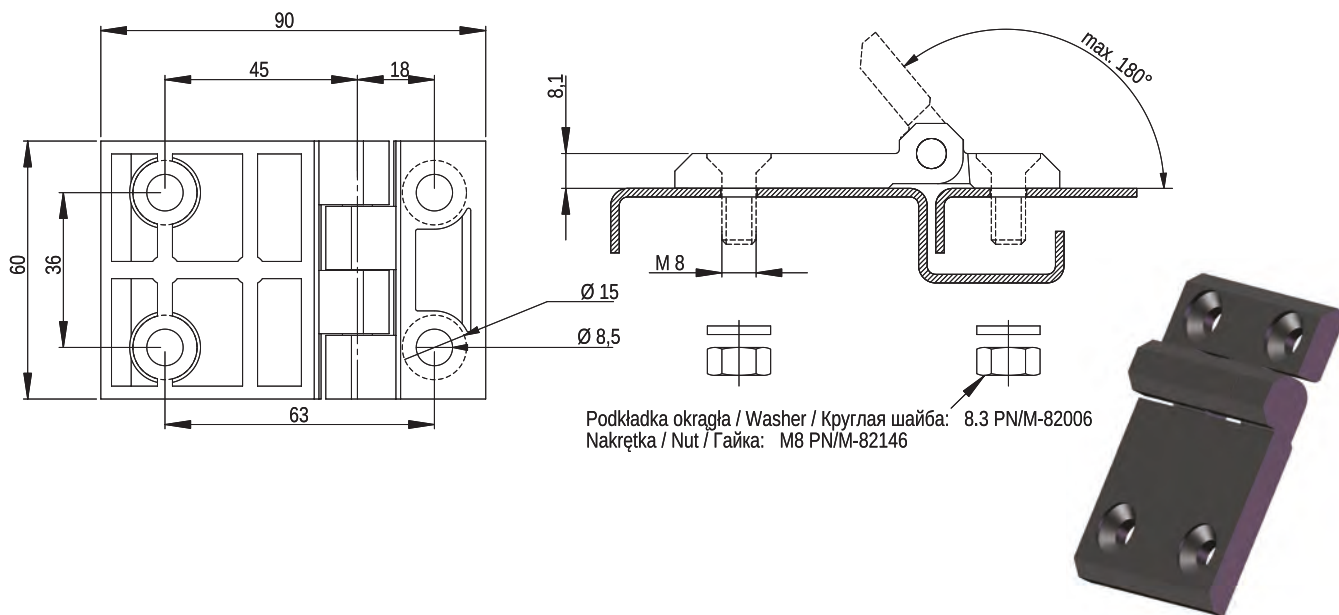

Podkładka okrągła / Washer / Круглая шайба: 8.3 PN/M-82006
 Nakrętka / Nut / Гайка: M8 PN/M-82146

Zawias P60/M

MATERIAL: Zawias PA6 GF 30; kolor czarny wg RAL; inne kolory dostępne na zamówienie.

Hinge P60/M