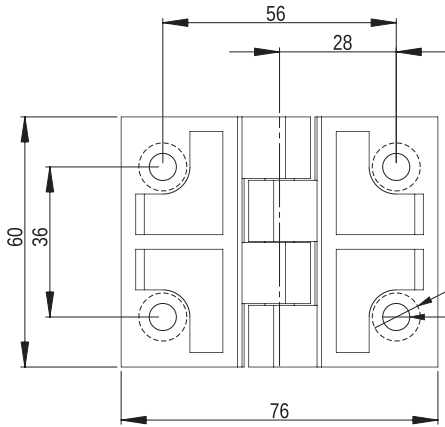

Podkładka okrągła / Washer / Круглая шайба: 8.3 PN/M-82006
Nakrętka / Nut / Гайка: M8 PN/M-82146

Zawias P60/G

MATERIAŁ: Zawias PA6 GF 30; kolor czarny wg RAL; inne kolory dostępne na zamówienie.

Hinge P60/G