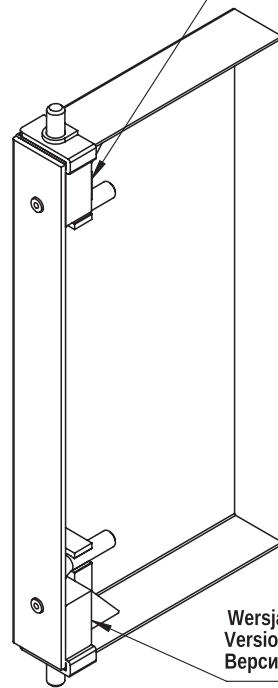

Wersja A
Version A
Версия А

Wersja B
Version B
Версия Б

Rozmieszczenie otworów montażowych

Wersja A
Version A
Версия А

Wersja B
Version B
Версия Б

Zawias rantowy R-1

MATERIAŁ: Zawias PA6 GF 30; kolor czarny wg RAL; inne kolory dostępne na zamówienie.