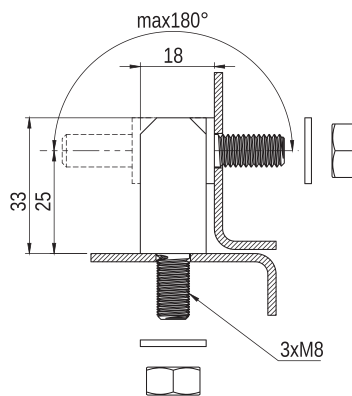

Zawias P90/40

MATERIAŁ: Stal ocynkowana galvanicznie lub malowana wg RAL.

Hinge P90/40

MATERIAL: Steel galvanized or painted according to RAL.

Петля P90/40

МАТЕРИАЛ: Оцинкованная сталь или окрашенная согласно RAL.