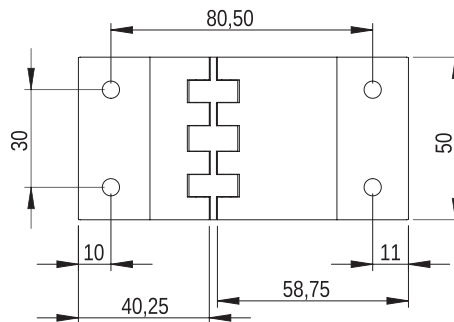

Zawias GZ A

MATERIAŁ: Zawias PA6 GF 30; kolor czarny wg RAL; inne kolory dostępne na zamówienie.

Hinge GZ A

MATERIAL: Hinge PA6 GF 30; black RAL; other colours on request.

Петля GZ A

МАТЕРИАЛ: Петля PA Grivory; цвет чёрный согласно RAL; возможны други цвета под заказ.