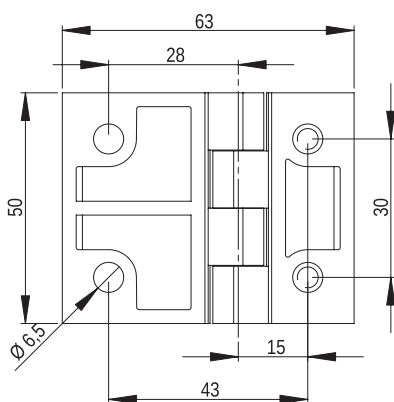

Podkładka okrągła / Washer / Круглая шайба: 6.3 PN/M-82006
Nakrętka / Nut / Гайка: M6 PN/M-82146

Zawias P50/L

MATERIAL: Zawias PA6 GF 30; kolor czarny wg RAL; inne kolory dostępne na zamówienie.

Hinge P50/L