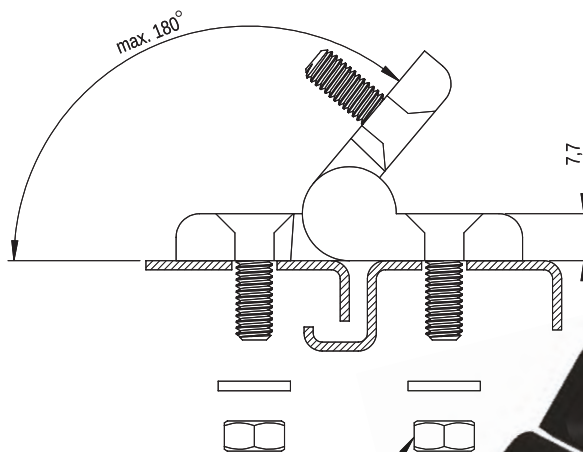

Podkładka okrągła M6 8.3 PN/M 82006
Nakrętka PN/M 82146

Zawias P44 P

MATERIAŁ: Zawias PA6 GF 30; kolor czarny wg RAL; inne kolory dostępne na zamówienie.

Hinge P 44 P

MATERIAL: Hinge PA6 GF 30; black RAL; other colours on request.