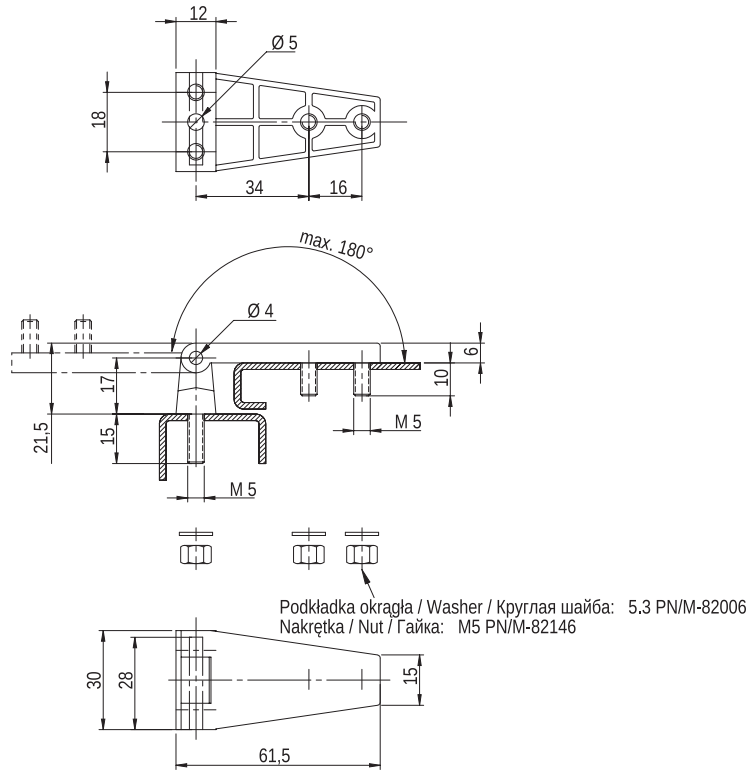

Zawias M-3

MATERIAŁ: Zawias PA6 GF30; kolor czarny, brązowy, szary, żółty wg RAL; inne kolory dostępne na zamówienie.

Hinge M-3

MATERIAL: Hinge PA6 GF30; black, brown, grey, yellow RAL; other colours on request.

Петля М-3

МАТЕРИАЛ: Петля PA6 GF30; цвет чёрный, коричневый, серый, жёлтый согласно RAL; возможны другие цвета под заказ.

Zawias M-4

MATERIAŁ: Zawias PA6 GF30; kolor czarny, brązowy, szary, żółty wg RAL; inne kolory dostępne na zamówienie.

Hinge M-4

MATERIAL: Hinge PA6 GF30; black, brown, grey, yellow RAL; other colours on request.

Петля М-4

МАТЕРИАЛ: Петля PA6 GF30; цвет чёрный, коричневый, серый, жёлтый согласно RAL; возможны другие цвета под заказ.