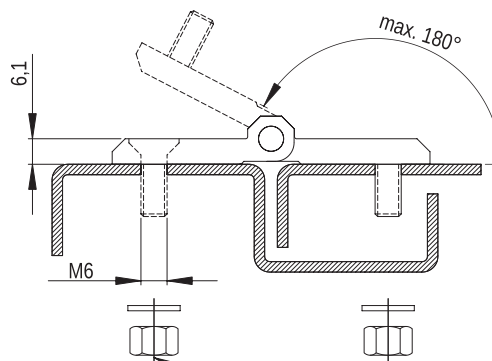

Podkładka okrągła / Washer / Круглая шайба: 6.3 PN/M-82006
Nakrętka / Nut / Гайка: M6 PN/M-82146

Zawias P50/C

MATERIAŁ: Zawias PA6 GF 30; kolor czarny wg RAL; inne kolory dostępne na zamówienie.

Hinge P50/C

MATERIAL: Hinge PA6 GF 30; black RAL; other colours on request.

Петля P50/C

МАТЕРИАЛ: Петля PA6 GF 30; цвет чёрный согласно RAL; возможны другие цвета под заказ.