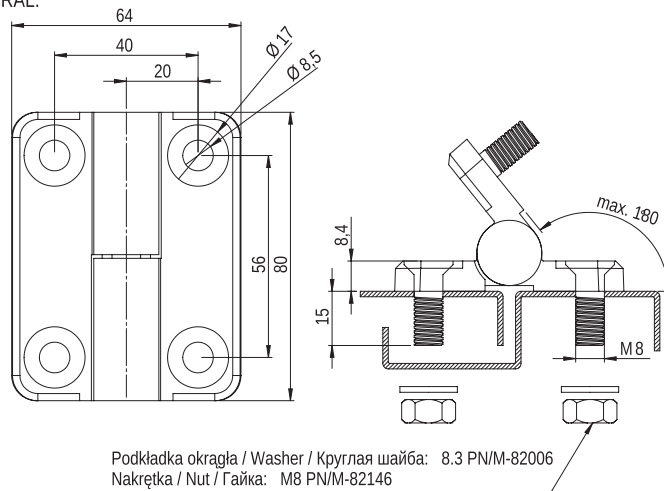

Петля P80

МАТЕРИАЛ: Петля PA6 GF 30; цвет чёрный согласно RAL; возможны другие цвета под заказ. ZnAl оцинкованный или окрашенный согласно по RAL.

NOWOŚĆ!