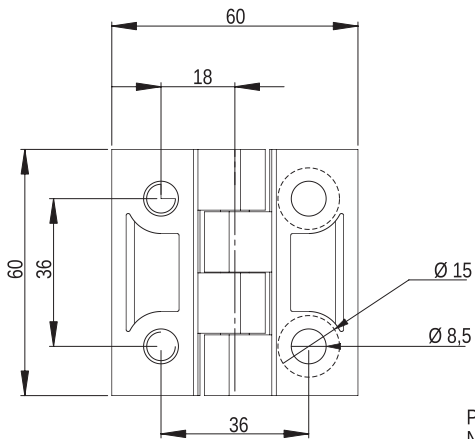

Podkładka okrągła / Washer / Круглая шайба: 8,3 PN/M-82006
Nakrętka / Nut / Гайка: M8 PN/M-82146

Zawias P60/E

MATERIAŁ: Zawias PA6 GF 30; kolor czarny wg RAL; inne kolory dostępne na zamówienie.

Hinge P60/E