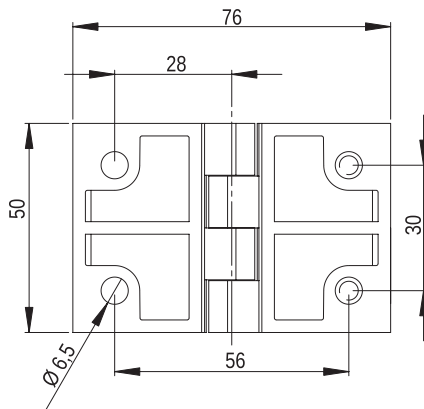

Podkładka okrągła / Washer / Круглая шайба: 6.3 PN/M-82006
Nakrętka / Nut / Гайка: M6 PN/M-82146

Zawias P50/C

MATERIAŁ: Zawias PA6 GF 30; kolor czarny wg RAL; inne kolory dostępne na zamówienie.

Hinge P50/C

MATERIAL: Hinge PA6 GF 30; black RAL; other colours on request.

Петля P50/C

МАТЕРИАЛ: Петля PA6 GF 30; цвет чёрный согласно RAL; возможны другие цвета под заказ.