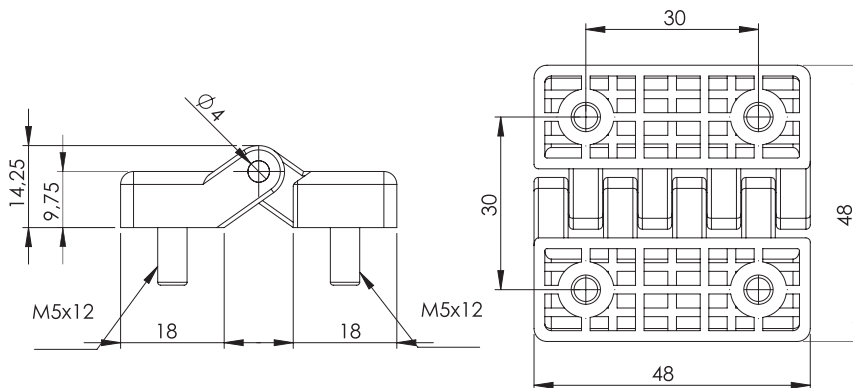

Петля ZM48N

МАТЕРИАЛ: Петля PA6 GF 30; цвет чёрный согласно RAL; возможны другие цвета под заказ.

NOWOŚĆ!