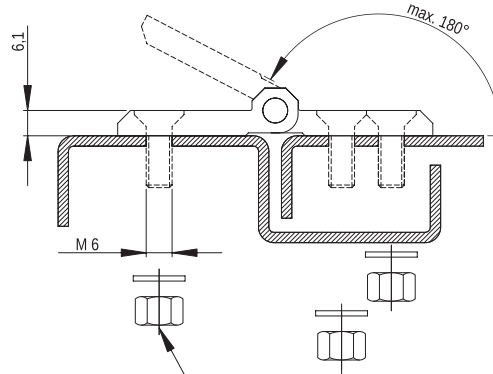

Podkładka okrągła / Washer / Круглая шайба: 6.3 PN/M-82006
Nakrętka / Nut / Гайка: M6 PN/M-82146

Zawias P50/B

MATERIAŁ: Zawias PA6 GF 30; kolor czarny wg RAL; inne kolory dostępne na zamówienie.

Hinge P50/B