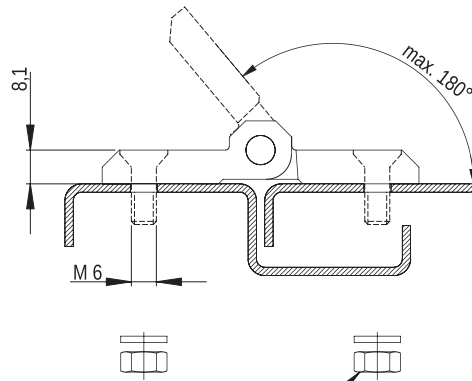

Podkładka okrągła / Washer / Круглая шайба: 8.3 PN/M-82006
Nakrętka / Nut / Гайка: M8 PN/M-82146

Zawias P60/G

MATERIAŁ: Zawias PA6 GF 30; kolor czarny wg RAL; inne kolory dostępne na zamówienie.

Hinge P60/G