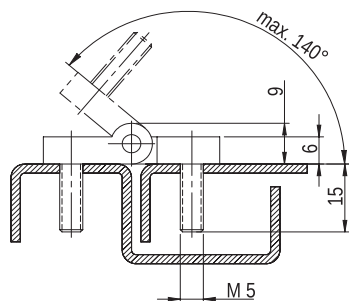

Podkładka okrągła / Washer / Круглая шайба: 5.3 PN/M-82006
Nakrętka / Nut / Гайка: M5 PN/M-82146

Zawias M-5

MATERIAL: Zawias PA6 GF30; kolor czarny, brązowy, szary, żółty wg RAL; inne kolory dostępne na zamówienie.

Hinge M-5

MATERIAL: Hinge PA6 GF30; black, brown, grey, yellow RAL; other colours on request.

Петля M-5

МАТЕРИАЛ: Петля PA6 GF30; цвет чёрный, коричневый, серый, жёлтый согласно RAL; возможны другие цвета под заказ.

Podkładka okrągła / Washer / Круглая шайба: 5.3 PN/M-82006
Nakrętka / Nut / Гайка: M5 PN/M-82146

Zawias M-5 U

MATERIAL: Zawias PA6 GF30; kolor czarny, brązowy, szary, żółty wg RAL; inne kolory dostępne na zamówienie.

Hinge M-5 U

MATERIAL: Hinge PA6 GF30; black, brown, grey, yellow RAL; other colours on request.

Петля M-5 U

МАТЕРИАЛ: Петля PA6 GF30; цвет чёрный, коричневый, серый, жёлтый согласно RAL; возможны другие цвета под заказ.