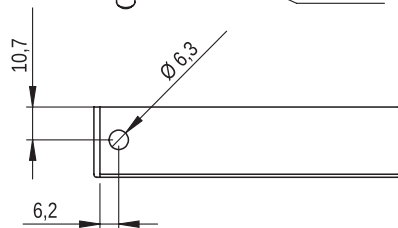

Wersja A
Version A
Версия А

Wersja B
Version B
Версия Б

Rozmieszczenie otworów montażowych

Wersja A
Version A
Версия А

Wersja B
Version B
Версия Б

Zawias rantowy R-1

MATERIAŁ: Zawias PA6 GF 30; kolor czarny wg RAL; inne kolory dostępne na zamówienie.