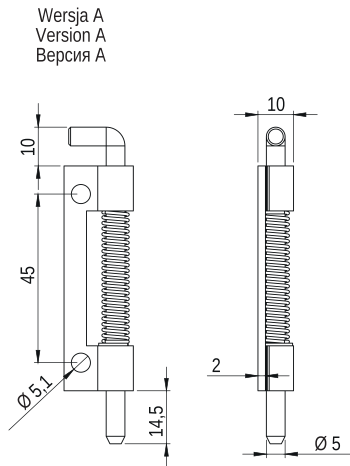

Hinge ST01

MATERIAL: Steel, zinc plated.

Петля ST01
МАТЕРИАЛ: Сталь листовая оцинкованная.

Zawias ST02

MATERIAŁ: Stal ocynkowana galwanicznie.

Hinge ST02

MATERIAL: Steel, zinc plated.

Петля ST02
МАТЕРИАЛ: Сталь листовая оцинкованная.