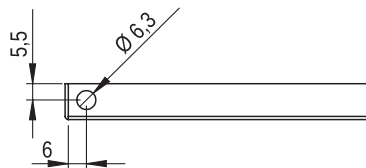

Zawias R3

MATERIAŁ: Zawias PA6 GF 30; kolor czarny wg RAL; inne kolory dostępne na zamówienie.

Hinge R3

MATERIAL: Hinge PA6 GF 30; black RAL; other colours on request.

Петля R3

МАТЕРИАЛ: Петля PA Grivory; цвет чёрный согласно RAL; возможны други цвета под заказ.