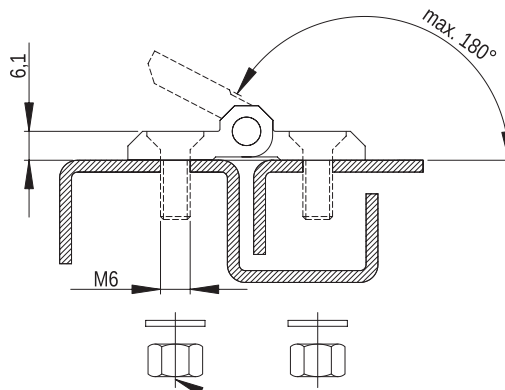

Podkładka okrągła / Washer / Круглая шайба: 6.3 PN/M-82006
Nakrętka / Nut / Гайка: M6 PN/M-82146

Zawias P50/G

MATERIAL: Zawias PA6 GF 30; kolor czarny wg RAL; inne kolory dostępne na zamówienie.

Hinge P50/G

MATERIAL: Hinge PA6 GF 30; black RAL; other colours on request.

Петля P50/G

МАТЕРИАЛ: Петля PA6 GF 30; цвет чёрный согласно RAL; возможны другие цвета под заказ.