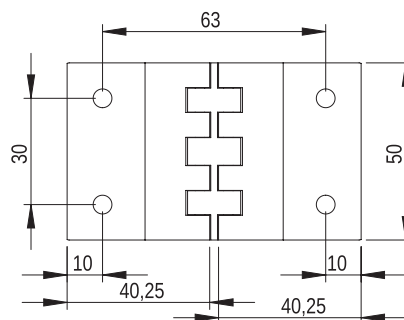

Zawias GZ B

MATERIAŁ: Zawias PA6 GF 30; kolor czarny wg RAL; inne kolory dostępne na zamówienie.

Hinge GZ B

MATERIAL: Hinge PA6 GF 30; black RAL; other colours on request.

Петля GZ B

МАТЕРИАЛ: Петля PA Grivory; цвет чёрный согласно RAL; возможны други цвета под заказ.