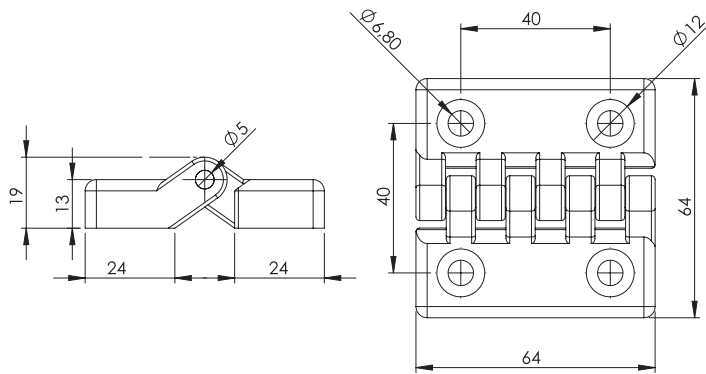

NOWOŚĆ!

Zawias ZM64P

MATERIAŁ: Zawias PA6 GF 30; kolor czarny wg RAL; inne kolory dostępne na zamówienie.

Hinge ZM64P

MATERIAL: Hinge PA6 GF 30; black RAL; other colours on request.

Петля ZM64P

МАТЕРИАЛ: Петля PA6 GF 30; цвет чёрный согласно RAL; возможны другие цвета под заказ.

NOWOŚĆ!

Zawias ZM64N

MATERIAŁ: Zawias PA6 GF 30; kolor czarny wg RAL; inne kolory dostępne na zamówienie.

Hinge ZM64N

MATERIAL: Hinge PA6 GF 30; black RAL; other colours on request.

Петля ZM64N

МАТЕРИАЛ: Петля PA6 GF 30; цвет чёрный согласно RAL; возможны другие цвета под заказ.

NOWOŚĆ!

Zawias ZM64S

MATERIAŁ: Zawias PA6 GF 30; kolor czarny wg RAL; inne kolory dostępne na zamówienie.

Hinge ZM64S

MATERIAL: Hinge PA6 GF 30; black RAL; other colours on request.

Петля ZM64S

МАТЕРИАЛ: Петля PA6 GF 30; цвет чёрный согласно RAL; возможны другие цвета под заказ.