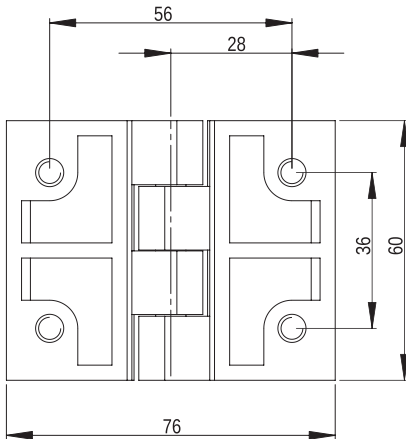

Podkładka okrągła / Washer / Круглая шайба: 8.3 PN/M-82006
Nakrętka / Nut / Гайка: M8 PN/M-82146

Zawias P60/I

MATERIAŁ: Zawias PA6 GF 30; kolor czarny wg RAL; inne kolory dostępne na zamówienie.

Hinge P60/I