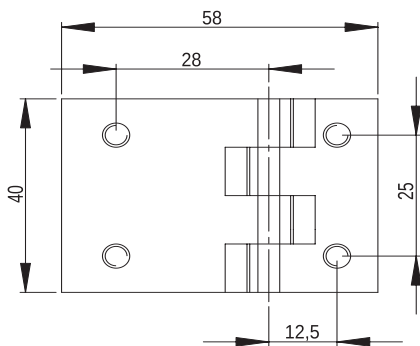

Podkładka okrągła / Washer / Круглая шайба: 5.3 PN/M-82006
Nakrętka / Nut / Гайка: M5 PN/M-82146

Zawias P40/J

MATERIAŁ: Zawias PA6 GF 30; kolor czarny wg RAL; inne kolory dostępne na zamówienie.

Hinge P40/J

MATERIAL: Hinge PA6 GF 30; black RAL; other colours on request.

Петля P40/J

МАТЕРИАЛ: Петля PA6 GF 30; цвет чёрный согласно RAL; возможны другие цвета под заказ.