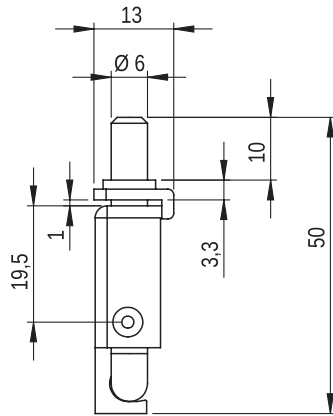

Zawias R3

MATERIAŁ: Zawias PA6 GF 30; kolor czarny wg RAL; inne kolory dostępne na zamówienie.

Hinge R3

MATERIAL: Hinge PA6 GF 30; black RAL; other colours on request.

Петля R3

МАТЕРИАЛ: Петля PA Grivory; цвет чёрный согласно RAL; возможны други цвета под заказ.