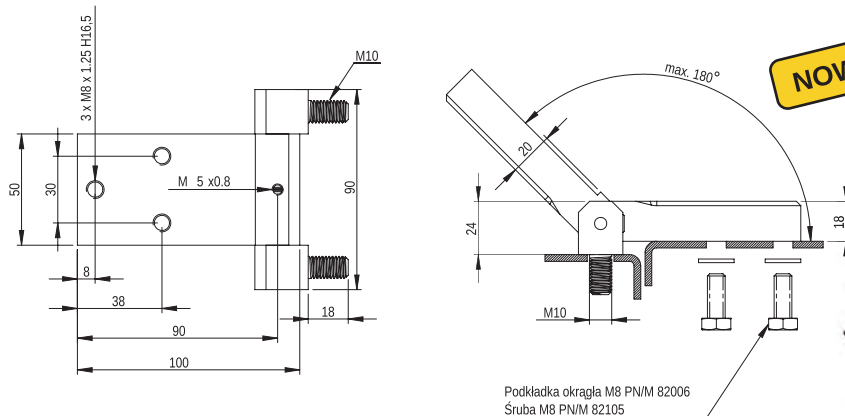

NOWOŚĆ!

Zawias P90

MATERIAŁ: Stal ocynkowana galwanicznie lub malowana wg RAL.

Hinge P90

MATERIAŁ: Steel galvanized or painted according to RAL.

Петля P90

МАТЕРИАЛ: Оцинкованная сталь или окрашенная согласно RAL.