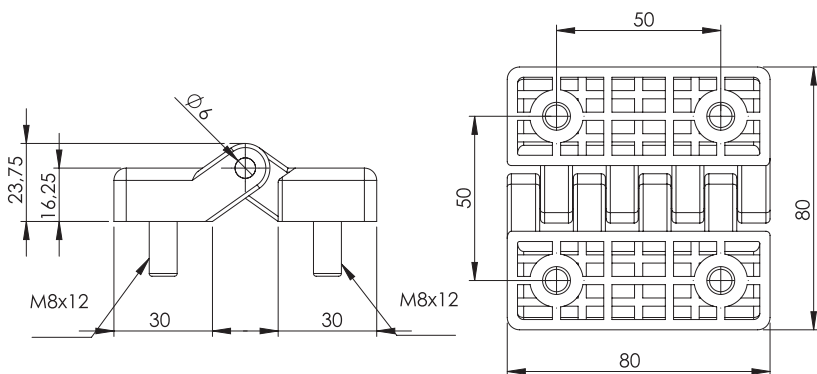

Петля ZM80N

МАТЕРИАЛ: Петля PA6 GF 30; цвет чёрный согласно RAL; возможны другие цвета под заказ.

NOWOŚĆ!