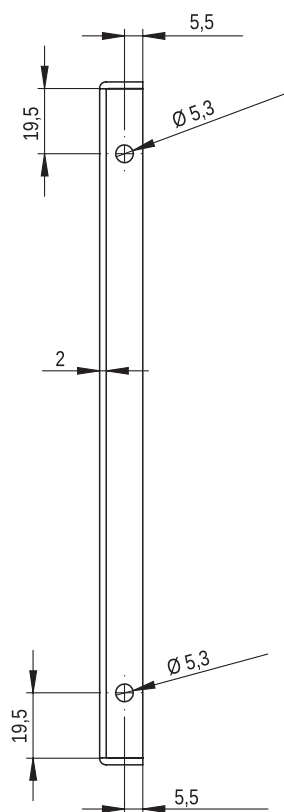

Розмieszczenie otworów montażowych

Wersja A
Version A
Версия А

Zawias rantowy R-2

MATERIAL: Zawias PA6 GF 30; kolor czarny wg RAL; inne kolory dostępne na zamówienie.

Hinge R-2

MATERIAL: Hinge PA6 GF 30; black RAL; other colours on request.