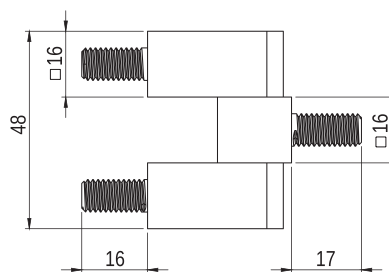

Zawias P90/40

MATERIAŁ: Stal ocynkowana galvanicznie lub malowana wg RAL.

Hinge P90/40

MATERIAL: Steel galvanized or painted according to RAL.

Петля P90/40

МАТЕРИАЛ: Оцинкованная сталь или окрашенная согласно RAL.