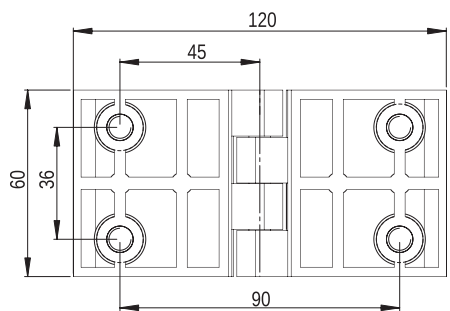

Podkładka okrągła / Washer / Круглая шайба: 8.3 PN/M-82006
Nakrętka / Nut / Гайка: M8 PN/M-82146

Zawias P60/C

MATERIAL: Zawias- PA6 GF 30; kolor czarny wg RAL; inne kolory dostępne na zamówienie.

Hinge P60/C