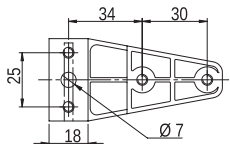

Mały rozstaw śrób (długość śrub 14 mm)
Screw spacing – short distance version (screws 14 mm long)
Малое расстояние между отверстиями (длина винта 14 мм)

Podkładka okrągła / Washer / Круглая шайба: 5.3 PNM-82006
Nakrętka / Nut / Гайка: M5 PNM-82146