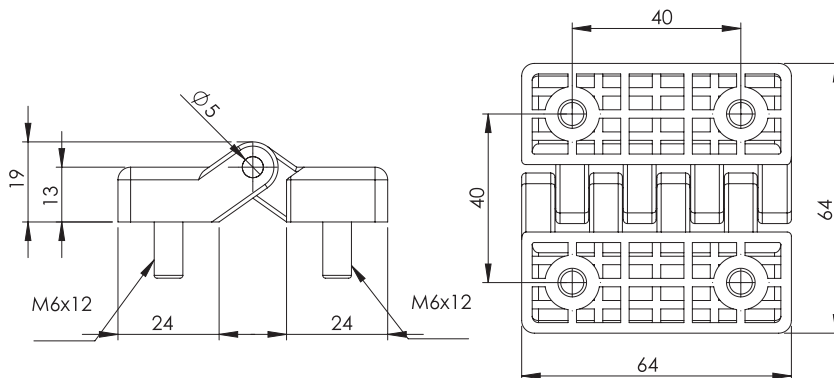

Петля ZM64N

МАТЕРИАЛ: Петля PA6 GF 30; цвет чёрный согласно RAL; возможны другие цвета под заказ.

NOWOŚĆ!