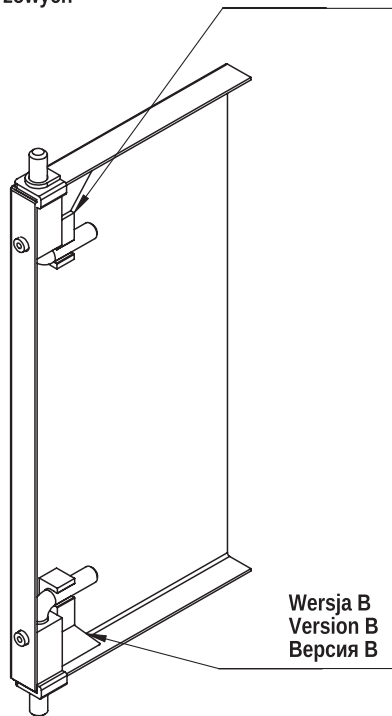

Rozmieszczenie otworów montażowych

Wersja A
Version A
Версия А

Wersja B
Version B
Версия В