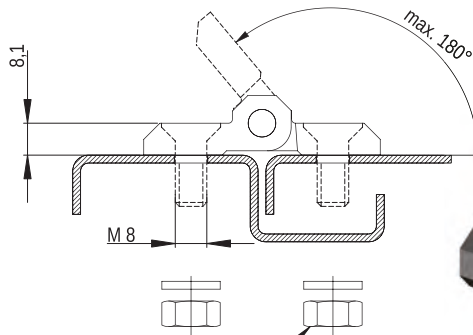

Podkładka okrągła / Washer / Круглая шайба: 8,3 PN/M-82006
Nakrętka / Nut / Гайка: M8 PN/M-82146

Zawias P60/D

MATERIAŁ: Zawias PA6 GF 30; kolor czarny wg RAL; inne kolory dostępne na zamówienie.

Hinge P60/D

MATERIAL: Hinge PA6 GF 30; black RAL; other colours on request.

Петля P60/D

МАТЕРИАЛ: Петля PA6 GF 30; цвет чёрный согласно RAL; возможны другие цвета под заказ.