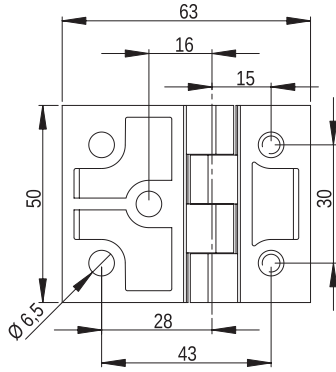

Podkładka okrągła / Washer / Круглая шайба: 6.3 PN/M-82006
Nakrętka / Nut / Гайка: M6 PN/M-82146

Zawias P50/M

MATERIAŁ: Zawias PA6 GF 30; kolor czarny wg RAL; inne kolory dostępne na zamówienie.

Hinge P50/M

MATERIAL: Hinge PA6 GF 30; black RAL; other colours on request.

Петля P50/M

МАТЕРИАЛ: Петля PA6 GF 30; цвет чёрный согласно RAL; возможны другие цвета под заказ.