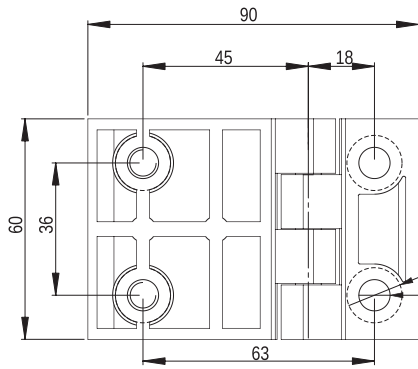

Zawias P60/N

MATERIAL: Zawias PA6 GF 30; kolor czarny wg RAL; inne kolory dostępne na zamówienie.

Hinge P60/N

MATERIAL: Hinge PA6 GF 30; black RAL; other colours on request.

Петля P60/N

МАТЕРИАЛ: Петля PA6 GF 30; цвет чёрный согласно RAL; возможны другие цвета под заказ.