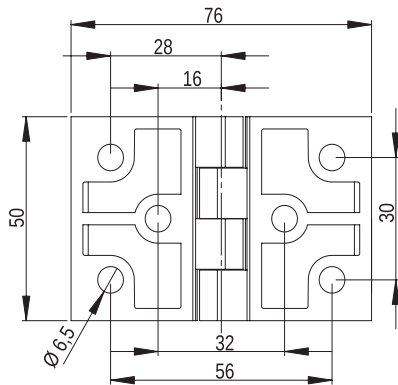

Podkładka okrągła / Washer / Круглая шайба: 6.3 PN/M-82006
Nakrętka / Nut / Гайка: M6 PN/M-82146

Zawias P50/D

MATERIAL: Zawias PA6 GF 30; kolor czarny wg RAL; inne kolory dostępne na zamówienie.

Hinge P50/D

MATERIAL: Hinge PA6 GF 30; black RAL; other colours on request.

Петля P50/D

МАТЕРИАЛ: Петля PA6 GF 30; цвет чёрный согласно RAL; возможны другие цвета под заказ.