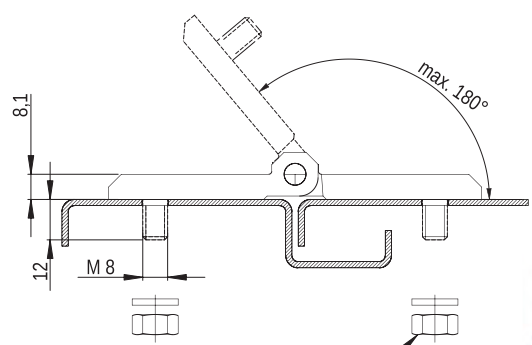

Podkładka okrągła / Washer / Круглая шайба: 8.3 PN/M-82006
Nakrętka / Nut / Гайка: M8 PN/M-82146

Zawias P60/C

MATERIAL: Zawias- PA6 GF 30; kolor czarny wg RAL; inne kolory dostępne na zamówienie.

Hinge P60/C