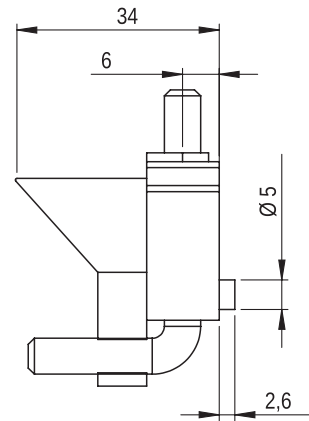

Петля R-2

Wersja B
Version B
Версия В