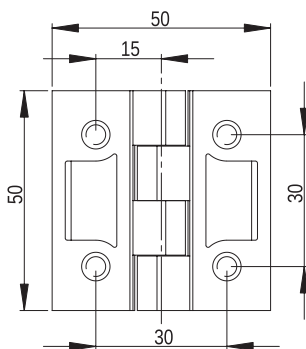

Podkładka okrągła / Washer / Круглая шайба: 6.3 PN/M-82006
Nakrętka / Nut / Гайка: M6 PN/M-82146

Zawias P50/I

MATERIAL: Zawias PA6 GF 30; kolor czarny wg RAL; inne kolory dostępne na zamówienie.

Hinge P50/I

MATERIAL: Hinge PA6 GF 30; black RAL; other colours on request.

Петля P50/I

МАТЕРИАЛ: Петля PA6 GF 30; цвет чёрный согласно RAL; возможны другие цвета под заказ.