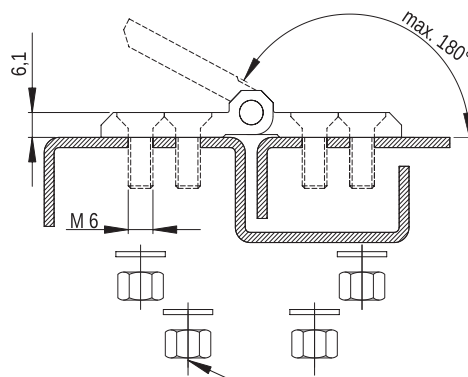

Podkładka okrągła / Washer / Круглая шайба: 6.3 PN/M-82006
Nakrętka / Nut / Гайка: M6 PN/M-82146

Zawias P50/D

MATERIAL: Zawias PA6 GF 30; kolor czarny wg RAL; inne kolory dostępne na zamówienie.

Hinge P50/D