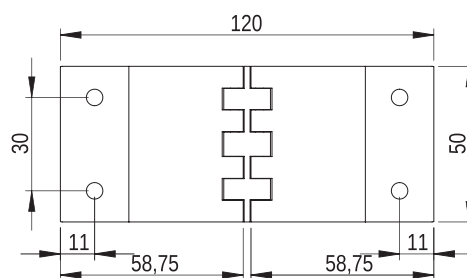

Zawias GZ C

MATERIAŁ: Zawias PA6 GF 30; kolor czarny wg RAL; inne kolory dostępne na zamówienie.

Hinge GZ C

MATERIAL: Hinge PA6 GF 30; black RAL; other colours on request.

Петля GZ C

МАТЕРИАЛ: Петля PA Grivory; цвет чёрный согласно RAL; возможны други цвета под заказ.