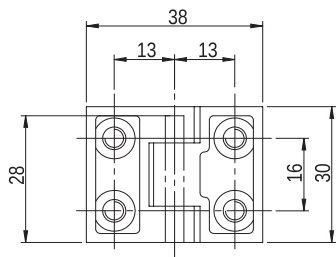

Podkładka okrągła / Washer / Круглая шайба: 5.3 PN/M-82006
Nakrętka / Nut / Гайка: M5 PN/M-82146

Zawias M-5

MATERIAL: Zawias PA6 GF30; kolor czarny, brązowy, szary, żółty wg RAL; inne kolory dostępne na zamówienie.

Hinge M-5

MATERIAL: Hinge PA6 GF30; black, brown, grey, yellow RAL; other colours on request.

Петля M-5

МАТЕРИАЛ: Петля PA6 GF30; цвет чёрный, коричневый, серый, жёлтый согласно RAL; возможны другие цвета под заказ.

Podkładka okrągła / Washer / Круглая шайба: 5.3 PN/M-82006
Nakrętka / Nut / Гайка: M5 PN/M-82146

Zawias M-5 U

MATERIAL: Zawias PA6 GF30; kolor czarny, brązowy, szary, żółty wg RAL; inne kolory dostępne na zamówienie.

Hinge M-5 U

MATERIAL: Hinge PA6 GF30; black, brown, grey, yellow RAL; other colours on request.

Петля M-5 U

МАТЕРИАЛ: Петля PA6 GF30; цвет чёрный, коричневый, серый, жёлтый согласно RAL; возможны другие цвета под заказ.