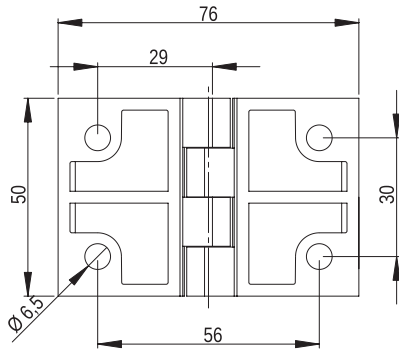

Podkładka okrągła / Washer / Круглая шайба: 6.3 PN/M-82006
Nakrętka / Nut / Гайка: M6 PN/M-82146

Zawias P50/A

MATERIAŁ: Zawias PA6 GF 30; kolor czarny wg RAL; inne kolory dostępne na zamówienie.

Hinge P50/A

MATERIAL: Hinge PA6 GF 30; black RAL; other colours on request.

Петля P50/A

МАТЕРИАЛ: Петля PA6 GF 30; цвет чёрный согласно RAL; возможны другие цвета под заказ.