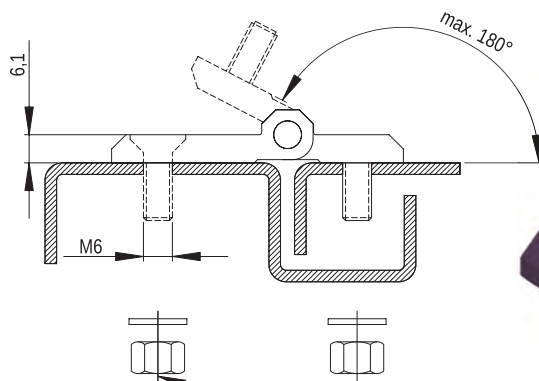

Podkładka okrągła / Washer / Круглая шайба: 6.3 PN/M-82006
Nakrętka / Nut / Гайка: M6 PN/M-82146

Zawias P50/L

MATERIAL: Zawias PA6 GF 30; kolor czarny wg RAL; inne kolory dostępne na zamówienie.

Hinge P50/L