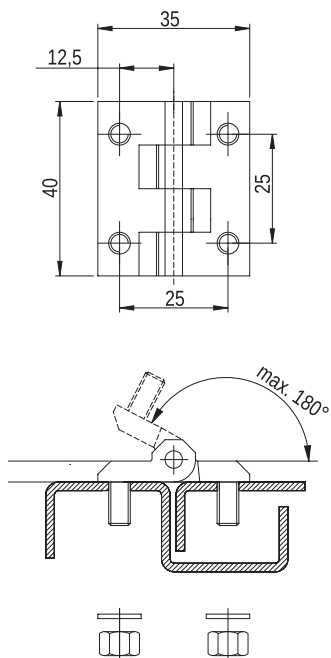

Podkładka okrągła / Washer / Круглая шайба: 5.3 PN/M-82006
Nakrętka / Nut / Гайка: M5 PN/M-82146