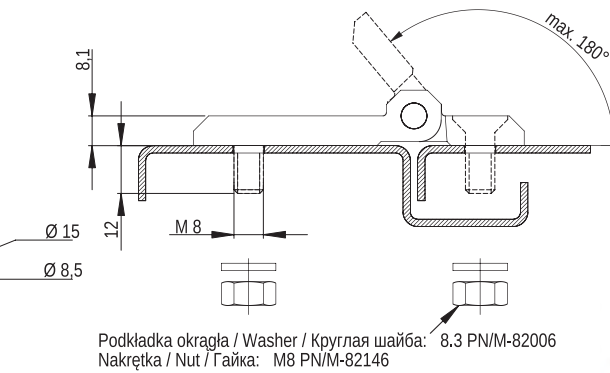

Zawias P60/N

MATERIAL: Zawias PA6 GF 30; kolor czarny wg RAL; inne kolory dostępne na zamówienie.

Hinge P60/N

MATERIAL: Hinge PA6 GF 30; black RAL; other colours on request.

Петля P60/N

МАТЕРИАЛ: Петля PA6 GF 30; цвет чёрный согласно RAL; возможны другие цвета под заказ.