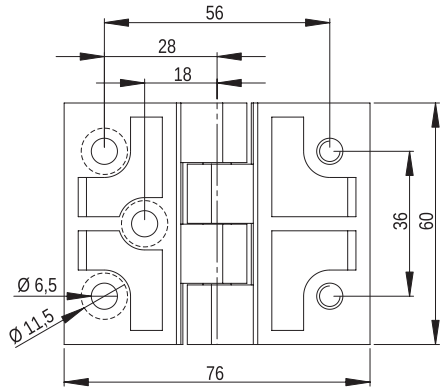

Podkładka okrągła / Washer / Круглая шайба: 8.3 PN/M-82006
Nakrętka / Nut / Гайка: M8 PN/M-82146

Zawias P60/K

MATERIAŁ: Zawias PA6 GF 30; kolor czarny wg RAL; inne kolory dostępne na zamówienie.

Hinge P60/K