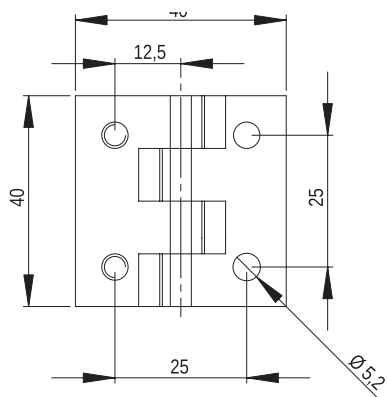

Podkładka okrągła / Washer / Круглая шайба: 5.3 PN/M-82006
Nakrętka / Nut / Гайка: M5 PN/M-82146

Zawias P40/B

MATERIAŁ: Zawias PA6 GF 30; kolor czarny wg RAL; inne kolory dostępne na zamówienie.

Hinge P40/B

MATERIAL: Hinge PA6 GF 30; black RAL; other colours on request.

Петля P40/B

МАТЕРИАЛ: Петля PA6 GF 30; цвет чёрный согласно RAL; возможны другие цвета под заказ.