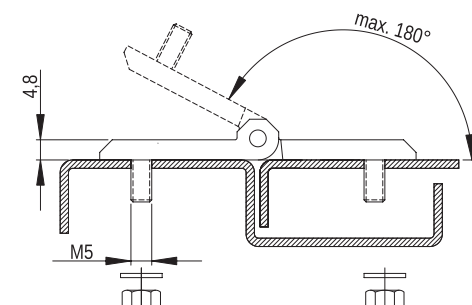

Podkładka okrągła / Washer / Круглая шайба: 5.3 PN/M-82006
Nakrętka / Nut / Гайка: M5 PN/M-82146

Zawias P40/D

MATERIAŁ: Zawias PA6 GF 30; kolor czarny wg RAL; inne kolory dostępne na zamówienie.

Hinge P40/D