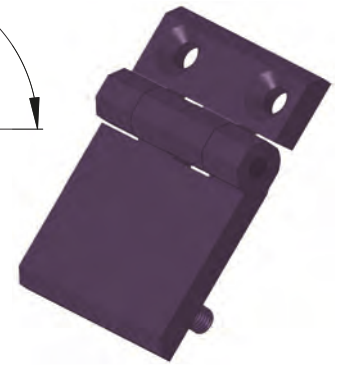

Podkładka okrągła / Washer / Круглая шайба: 5.3 PN/M-82006
Nakrętka / Nut / Гайка: M5 PN/M-82146

Zawias P40/I

MATERIAŁ: Zawias PA6 GF 30; kolor czarny wg RAL; inne kolory dostępne na zamówienie.

Hinge P40/I

MATERIAL: Hinge PA6 GF 30; black RAL; other colours on request.

Петля P40/I

МАТЕРИАЛ: Петля PA6 GF 30; цвет чёрный согласно RAL; возможны другие цвета под заказ.