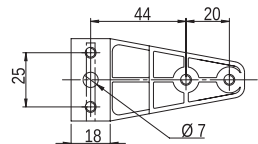

Петля М-6

МАТЕРИАЛ: Петля PA6 GF 30; цвет чёрный, коричневый, серый согласно RAL; возможны другие цвета под заказ.

Duży rozstaw śrób (długość śrub 10 mm)
Screw spacing – long distance version (screws 10 mm long)
Большое расстояние между отверстиями (длина винта 10 мм)

Mały rozstaw śrób (długość śrub 14 mm)
Screw spacing – short distance version (screws 14 mm long)
Малое расстояние между отверстиями (длина винта 14 мм)