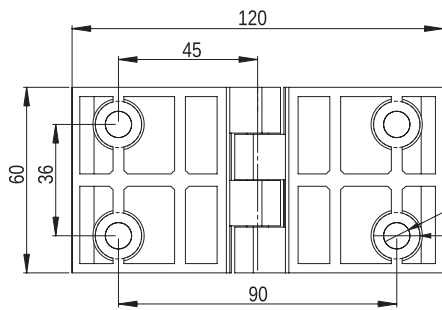

Podkładka okrągła / Washer / Круглая шайба: 8.3 PN/M-82006
Nakrętka / Nut / Гайка: M8 PN/M-82146

Zawias P60/A

MATERIAL: Zawias PA6 GF 30; kolor czarny wg RAL; inne kolory dostępne na zamówienie.

Hinge P60/A