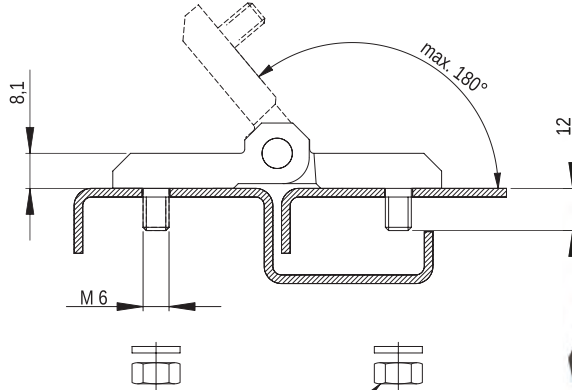

Podkładka okrągła / Washer / Круглая шайба: 8.3 PN/M-82006
Nakrętka / Nut / Гайка: M8 PN/M-82146

Zawias P60/I

MATERIAŁ: Zawias PA6 GF 30; kolor czarny wg RAL; inne kolory dostępne na zamówienie.

Hinge P60/I