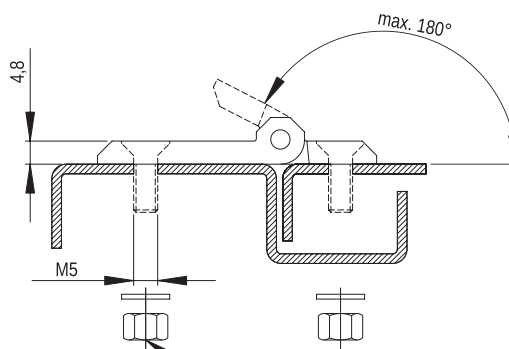

Podkładka okrągła / Washer / Круглая шайба: 5.3 PN/M-82006
Nakrętka / Nut / Гайка: M5 PN/M-82146

Zawias P40/G

MATERIAL: Zawias PA6 GF 30; kolor czarny wg RAL; inne kolory dostępne na zamówienie.

Hinge P40/G

MATERIAL: Hinge PA6 GF 30; black RAL; other colours on request.

Петля P40/G

МАТЕРИАЛ: Петля PA6 GF 30; цвет чёрный согласно RAL; возможны другие цвета под заказ.