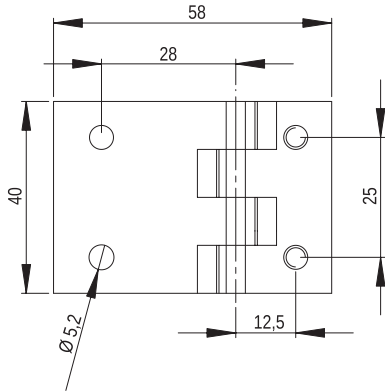

Podkładka okrągła / Washer / Круглая шайба: 5.3 PN/M-82006
Nakrętka / Nut / Гайка: M5 PN/M-82146

Zawias P40/H

MATERIAŁ: Zawias PA6 GF 30; kolor czarny wg RAL; inne kolory dostępne na zamówienie.

Hinge P40/H

MATERIAL: Hinge PA6 GF 30; black RAL; other colours on request.

Петля P40/H

МАТЕРИАЛ: Петля PA6 GF 30; цвет чёрный согласно RAL; возможны другие цвета под заказ.