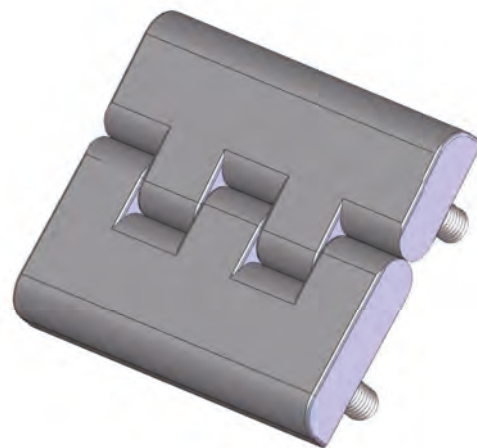

Петля М-3

МАТЕРИАЛ: Петля PA6 GF30; цвет чёрный, коричневый, серый, жёлтый согласно RAL; возможны другие цвета под заказ.