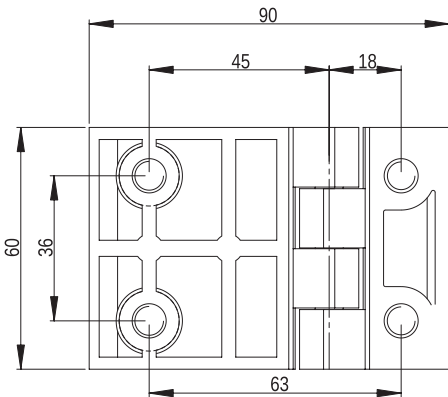

Zawias P60/P

MATERIAŁ: Zawias PA6 GF 30; kolor czarny wg RAL; inne kolory dostępne na zamówienie.

Hinge P60/P

MATERIAL: Hinge PA6 GF 30; black RAL; other colours on request.

Петля P60/P

МАТЕРИАЛ: Петля PA6 GF 30; цвет чёрный согласно RAL; возможны другие цвета под заказ.