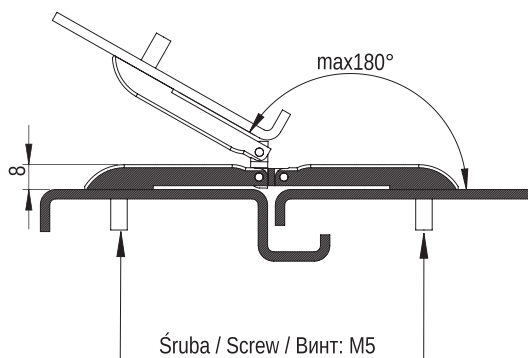

Zawias GZ B

MATERIAŁ: Zawias PA6 GF 30; kolor czarny wg RAL; inne kolory dostępne na zamówienie.

Hinge GZ B

MATERIAL: Hinge PA6 GF 30; black RAL; other colours on request.

Петля GZ B

МАТЕРИАЛ: Петля PA Grivory; цвет чёрный согласно RAL; возможны други цвета под заказ.