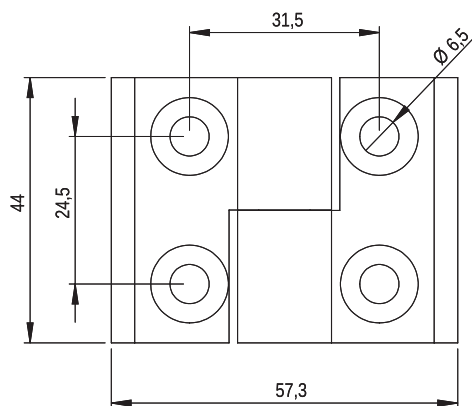

Podkładka okrągła M6 8.3 PN/M 82006
Nakrętka PN/M 82146