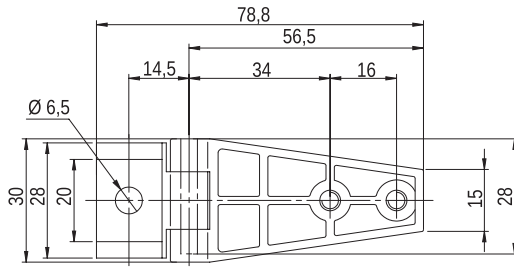

Podkładka okrągła / Washer / Круглая шайба: 5.3 PN/M-82006
Nakrętka / Nut / Гайка: M5 PN/M-82146