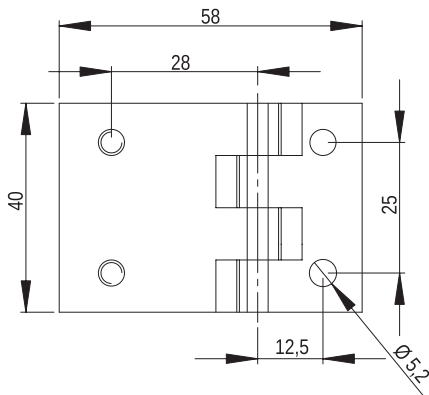

Podkładka okrągła / Washer / Круглая шайба: 5.3 PN/M-82006
Nakrętka / Nut / Гайка: M5 PN/M-82146

Zawias P40/I

MATERIAŁ: Zawias PA6 GF 30; kolor czarny wg RAL; inne kolory dostępne na zamówienie.

Hinge P40/I

MATERIAL: Hinge PA6 GF 30; black RAL; other colours on request.

Петля P40/I

МАТЕРИАЛ: Петля PA6 GF 30; цвет чёрный согласно RAL; возможны другие цвета под заказ.