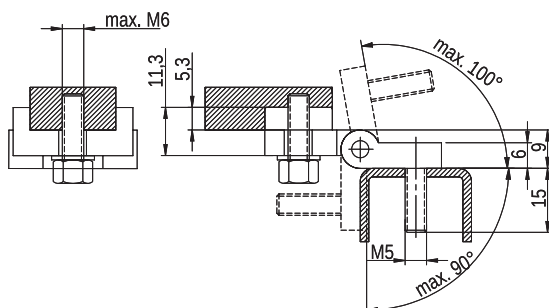

Podkładka okrągła / Washer / Круглая шайба: 5.3 PN/M-82006
Nakrętka / Nut / Гайка: M5 PN/M-82146