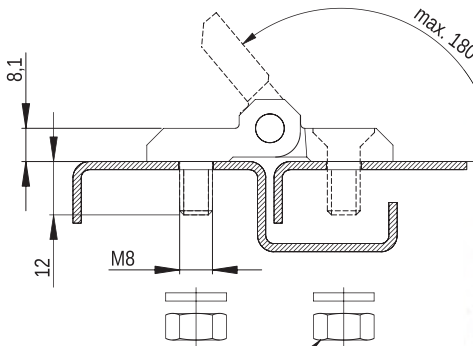

Podkładka okrągła / Washer / Круглая шайба: 8,3 PN/M-82006
Nakrętka / Nut / Гайка: M8 PN/M-82146

Zawias P60/E

MATERIAŁ: Zawias PA6 GF 30; kolor czarny wg RAL; inne kolory dostępne na zamówienie.

Hinge P60/E