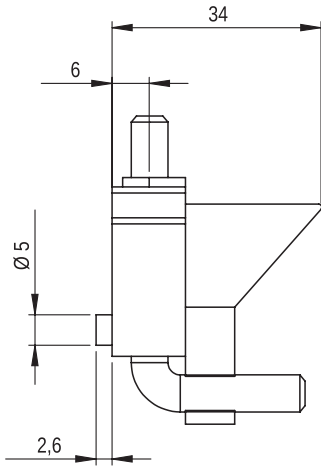

Wersja A
Version A
Версия А