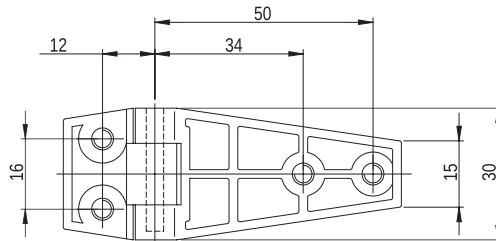

Петля М-2 U

МАТЕРИАЛ: Петля PA6 GF30; цвет чёрный, коричневый, серый, жёлтый согласно RAL; возможны другие цвета под заказ.

Podkładka okrągła / Washer / Круглая шайба: 5.3 PN/M-82006
Nakrętka / Nut / Гайка: M5 PN/M-82146