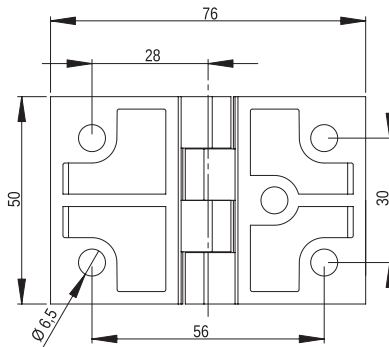

Podkładka okrągła / Washer / Круглая шайба: 6.3 PN/M-82006
Nakrętka / Nut / Гайка: M6 PN/M-82146

Zawias P50/B

MATERIAŁ: Zawias PA6 GF 30; kolor czarny wg RAL; inne kolory dostępne na zamówienie.

Hinge P50/B

MATERIAL: Hinge PA6 GF 30; black RAL; other colours on request.

Петля P50/B

МАТЕРИАЛ: Петля PA6 GF 30; цвет чёрный согласно RAL; возможны другие цвета под заказ.