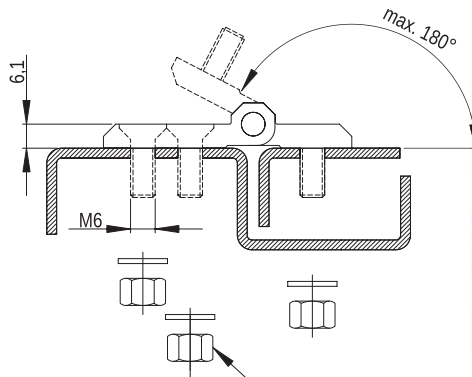

Podkładka okrągła / Washer / Круглая шайба: 6.3 PN/M-82006
Nakrętka / Nut / Гайка: M6 PN/M-82146

Zawias P50/M

MATERIAŁ: Zawias PA6 GF 30; kolor czarny wg RAL; inne kolory dostępne na zamówienie.

Hinge P50/M

MATERIAL: Hinge PA6 GF 30; black RAL; other colours on request.

Петля P50/M

МАТЕРИАЛ: Петля PA6 GF 30; цвет чёрный согласно RAL; возможны другие цвета под заказ.