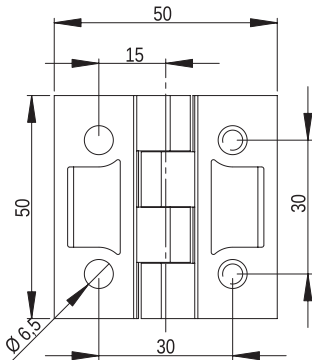

Podkładka okrągła / Washer / Круглая шайба: 6.3 PN/M-82006
Nakrętka / Nut / Гайка: M6 PN/M-82146

Zawias P50/H

MATERIAL: Zawias PA6 GF 30; kolor czarny wg RAL; inne kolory dostępne na zamówienie.

Hinge P50/H