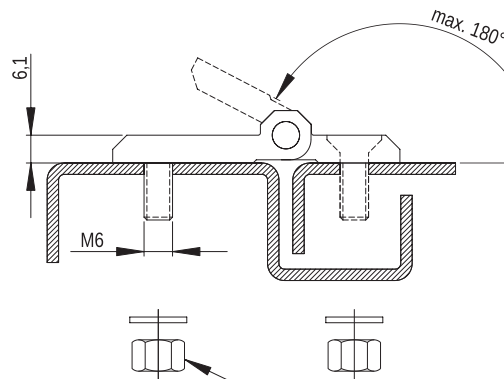

Podkładka okrągła / Washer / Круглая шайба: 6.3 PN/M-82006
Nakrętka / Nut / Гайка: M6 PN/M-82146

Zawias P50/N

MATERIAŁ: Zawias PA6 GF 30; kolor czarny wg RAL; inne kolory dostępne na zamówienie.

Hinge P50/N