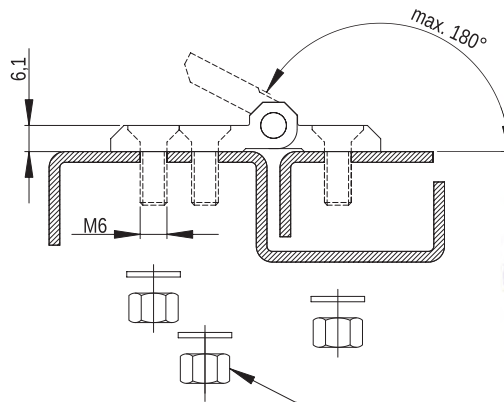

Podkładka okrągła / Washer / Круглая шайба: 6.3 PN/M-82006
Nakrętka / Nut / Гайка: M6 PN/M-82146

Zawias P50/K

MATERIAL: Zawias PA6 GF 30; kolor czarny wg RAL; inne kolory dostępne na zamówienie.

Hinge P50/K

MATERIAL: Hinge PA6 GF 30; black RAL; other colours on request.

Петля P50/K

МАТЕРИАЛ: Петля PA6 GF 30; цвет чёрный согласно RAL; возможны другие цвета под заказ.