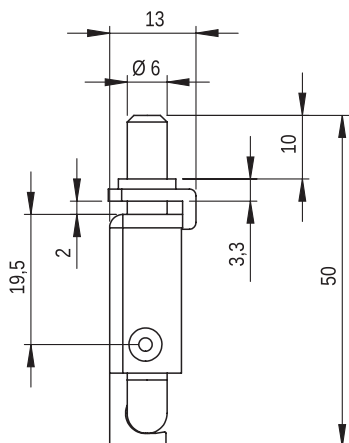

Розмieszczenie otworów montażowych

Wersja A
Version A
Версия А

Zawias rantowy R-2

MATERIAL: Zawias PA6 GF 30; kolor czarny wg RAL; inne kolory dostępne na zamówienie.

Hinge R-2

MATERIAL: Hinge PA6 GF 30; black RAL; other colours on request.