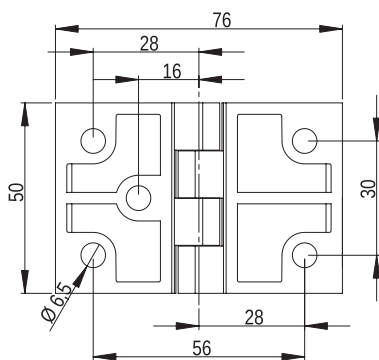

Podkładka okrągła / Washer / Круглая шайба: 6.3 PN/M-82006
Nakrętka / Nut / Гайка: M6 PN/M-82146

Zawias P50/E

MATERIAL: Zawias PA6 GF 30; kolor czarny wg RAL; inne kolory dostępne na zamówienie.

Hinge P50/E

MATERIAL: Hinge PA6 GF 30; black RAL; other colours on request.

Петля P50/E

МАТЕРИАЛ: Петля PA6 GF 30; цвет чёрный согласно RAL; возможны другие цвета под заказ.