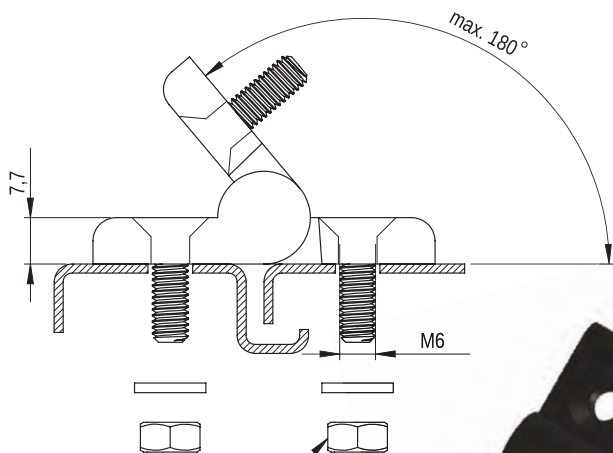

Podkładka okrągła M6 8.3 PN/M 82006
Nakrętka PN/M 82146