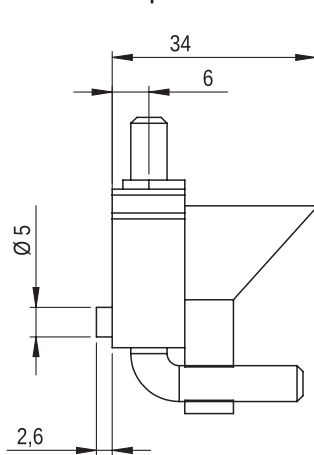

Wersja A
Version A
Версия А