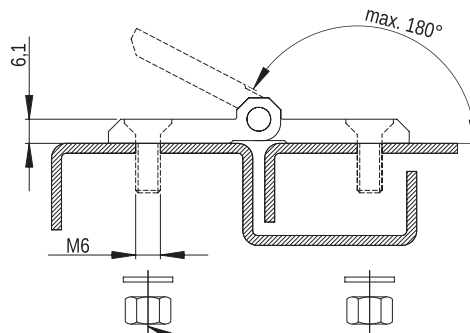

Podkładka okrągła / Washer / Круглая шайба: 6.3 PN/M-82006
Nakrętka / Nut / Гайка: M6 PN/M-82146

Zawias P50/A

MATERIAŁ: Zawias PA6 GF 30; kolor czarny wg RAL; inne kolory dostępne na zamówienie.

Hinge P50/A

MATERIAL: Hinge PA6 GF 30; black RAL; other colours on request.

Петля P50/A

МАТЕРИАЛ: Петля PA6 GF 30; цвет чёрный согласно RAL; возможны другие цвета под заказ.