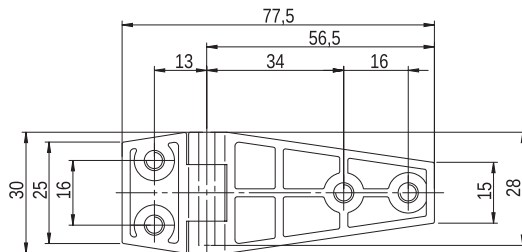

Петля М-1

МАТЕРИАЛ: Петля PA6 GF30; цвет чёрный, коричневый, серый, жёлтый согласно RAL; возможны другие цвета под заказ.

Podkładka okrągła / Washer / Круглая шайба: 5.3 PN/M-82006
Nakrętka / Nut / Гайка: M5 PN/M-82146