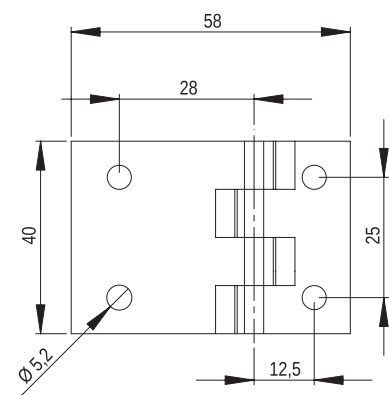

Podkładka okrągła / Washer / Круглая шайба: 5.3 PN/M-82006
Nakrętka / Nut / Гайка: M5 PN/M-82146

Zawias P40/G

MATERIAL: Zawias PA6 GF 30; kolor czarny wg RAL; inne kolory dostępne na zamówienie.

Hinge P40/G

MATERIAL: Hinge PA6 GF 30; black RAL; other colours on request.

Петля P40/G

МАТЕРИАЛ: Петля PA6 GF 30; цвет чёрный согласно RAL; возможны другие цвета под заказ.