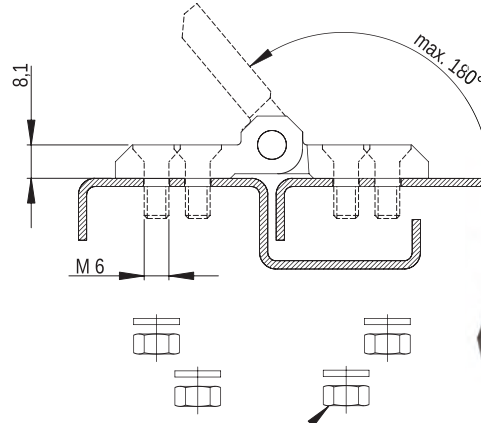

Podkładka okrągła / Washer / Круглая шайба: 8.3 PN/M-82006
Nakrętka / Nut / Гайка: M8 PN/M-82146

Zawias P60/H

MATERIAŁ: Zawias PA6 GF 30; kolor czarny wg RAL; inne kolory dostępne na zamówienie.

Hinge P60/H

MATERIAŁ: Hinge PA6 GF 30; black RAL; other colours on request.

Петля P60/H

МАТЕРИАЛ: Петля PA6 GF 30; цвет чёрный согласно RAL; возможны другие цвета под заказ.