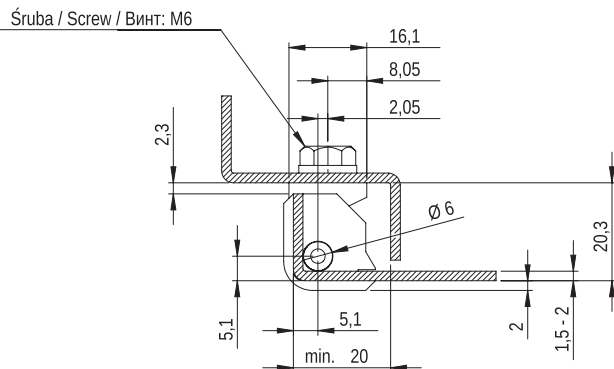

Zawias 16x16

MATERIAŁ: Stal ocynkowana galvanicznie lub malowana wg RAL.

Hinge 16x16

MATERIAL: Steel galvanized or painted according to RAL.

Петля 16x16

МАТЕРИАЛ: Оцинкованная сталь или окрашенная согласно RAL.