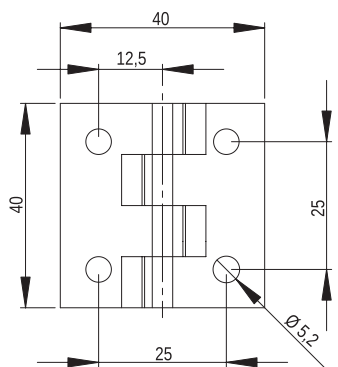

Podkładka okrągła / Washer / Круглая шайба: 5.3 PN/M-82006
Nakrętka / Nut / Гайка: M5 PN/M-82146

Zawias P40/C

MATERIAŁ: Zawias PA6 GF 30; kolor czarny wg RAL; inne kolory dostępne na zamówienie.

Hinge P40/C

MATERIAL: Hinge PA6 GF 30; black RAL; other colours on request.

Петля P40/C

МАТЕРИАЛ: Петля PA6 GF 30; цвет чёрный согласно RAL; возможны другие цвета под заказ.