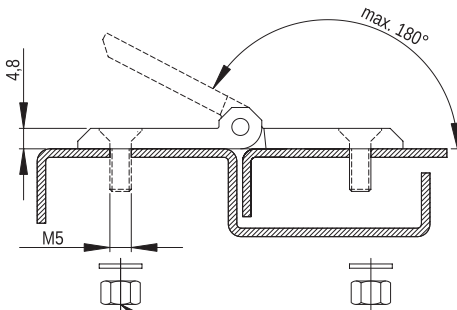

Podkładka okrągła / Washer / Круглая шайба: 5.3 PN/M-82006
Nakrętka / Nut / Гайка: M5 PN/M-82146

Zawias P40/F

MATERIAL: Zawias PA6 GF 30; kolor czarny wg RAL; inne kolory dostępne na zamówienie.

Hinge P40/F