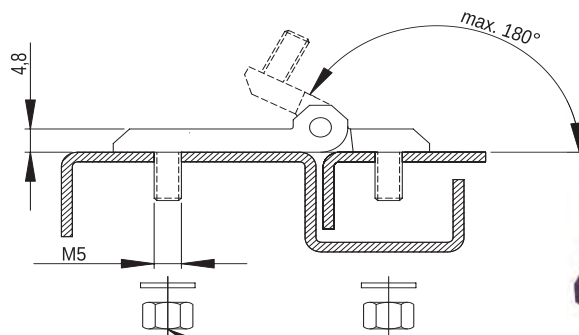

Podkładka okrągła / Washer / Круглая шайба: 5.3 PN/M-82006
Nakrętka / Nut / Гайка: M5 PN/M-82146

Zawias P40/J

MATERIAŁ: Zawias PA6 GF 30; kolor czarny wg RAL; inne kolory dostępne na zamówienie.

Hinge P40/J