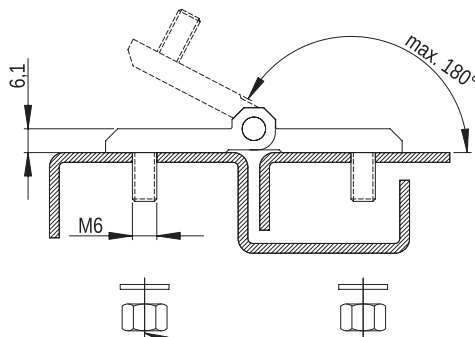

Podkładka okrągła / Washer / Круглая шайба: 6.3 PN/M-82006
Nakrętka / Nut / Гайка: M6 PN/M-82146

Zawias P50/F

MATERIAL: Zawias PA6 GF 30; kolor czarny wg RAL; inne kolory dostępne na zamówienie.

Hinge P50/F