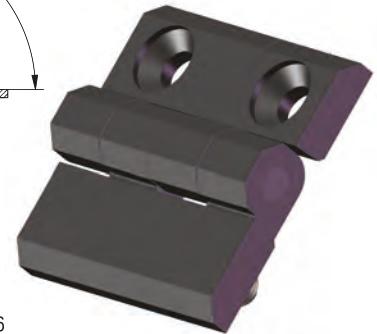

Podkładka okrągła / Washer / Круглая шайба: 8,3 PN/M-82006
Nakrętka / Nut / Гайка: M8 PN/M-82146

Zawias P60/E

MATERIAŁ: Zawias PA6 GF 30; kolor czarny wg RAL; inne kolory dostępne na zamówienie.

Hinge P60/E