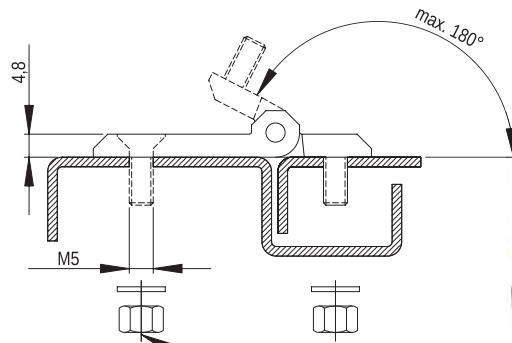

Podkładka okrągła / Washer / Круглая шайба: 5.3 PN/M-82006
Nakrętka / Nut / Гайка: M5 PN/M-82146

Zawias P40/H

MATERIAŁ: Zawias PA6 GF 30; kolor czarny wg RAL; inne kolory dostępne na zamówienie.

Hinge P40/H