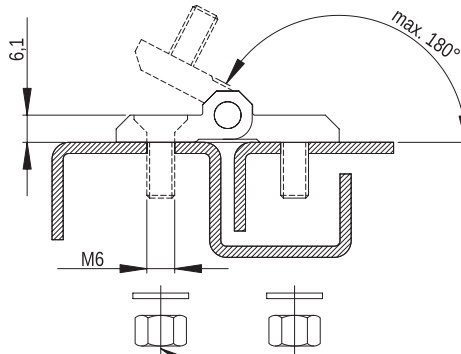

Podkładka okrągła / Washer / Круглая шайба: 6.3 PN/M-82006
Nakrętka / Nut / Гайка: M6 PN/M-82146

Zawias P50/H

MATERIAL: Zawias PA6 GF 30; kolor czarny wg RAL; inne kolory dostępne na zamówienie.

Hinge P50/H