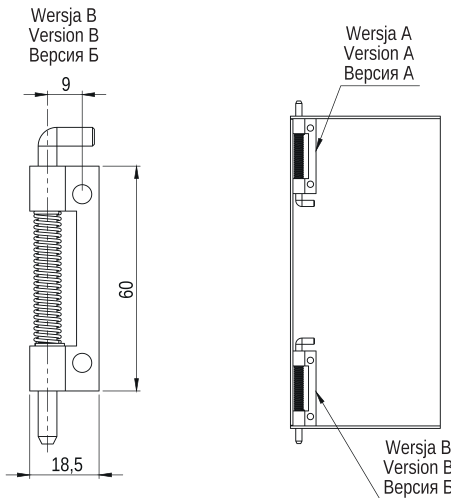

Петля ST02
МАТЕРИАЛ: Сталь листовая оцинкованная.

Hinge ST02

MATERIAL: Steel, zinc plated.