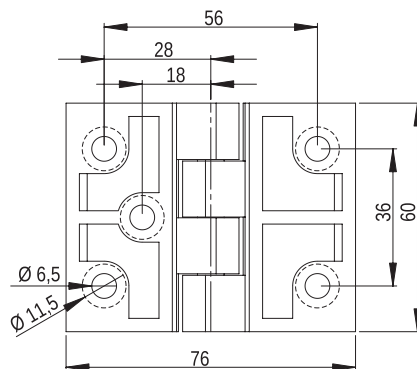

Podkładka okrągła / Washer / Круглая шайба: 8.3 PN/M-82006
Nakrętka / Nut / Гайка: M8 PN/M-82146