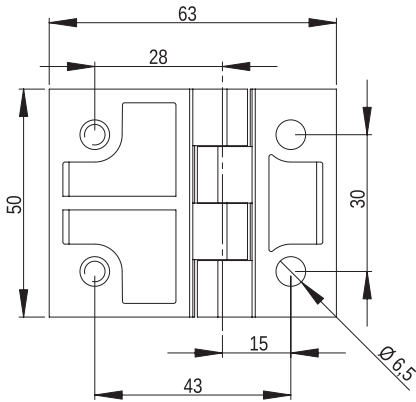

Podkładka okrągła / Washer / Круглая шайба: 6.3 PN/M-82006
Nakrętka / Nut / Гайка: M6 PN/M-82146

Zawias P50/N

MATERIAŁ: Zawias PA6 GF 30; kolor czarny wg RAL; inne kolory dostępne na zamówienie.

Hinge P50/N