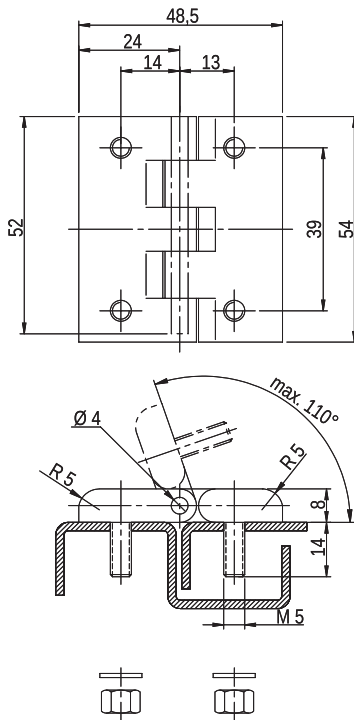

Петля М-3

МАТЕРИАЛ: Петля PA6 GF30; цвет чёрный, коричневый, серый, жёлтый согласно RAL; возможны другие цвета под заказ.