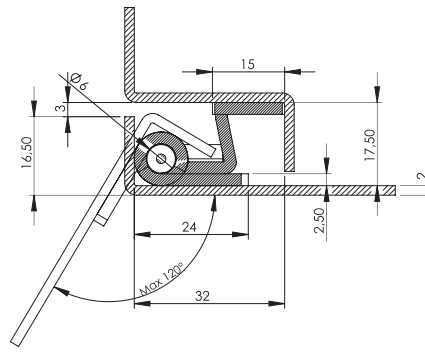

Hinge ST01

MATERIAL: Steel, zinc plated.

Петля ST01
МАТЕРИАЛ: Сталь листовая оцинкованная.

Zawias ST02

MATERIAŁ: Stal ocynkowana galwanicznie.

Hinge ST02

MATERIAL: Steel, zinc plated.

Петля ST02
МАТЕРИАЛ: Сталь листовая оцинкованная.