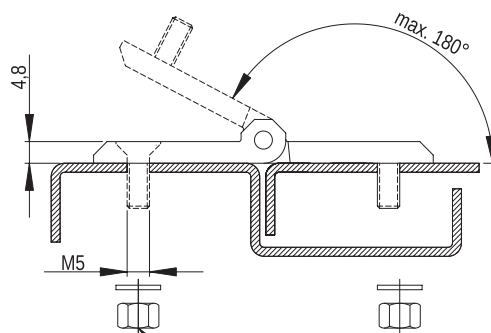

Podkładka okrągła / Washer / Круглая шайба: 5.3 PN/M-82006
Nakrętka / Nut / Гайка: M5 PN/M-82146

Zawias P40/E

MATERIAL: Zawias PA6 GF 30; kolor czarny wg RAL; inne kolory dostępne na zamówienie.

Hinge P40/E

MATERIAL: Hinge PA6 GF 30; black RAL; other colours on request.

Петля P40/E

МАТЕРИАЛ: Петля PA6 GF 30; цвет чёрный согласно RAL; возможны другие цвета под заказ.