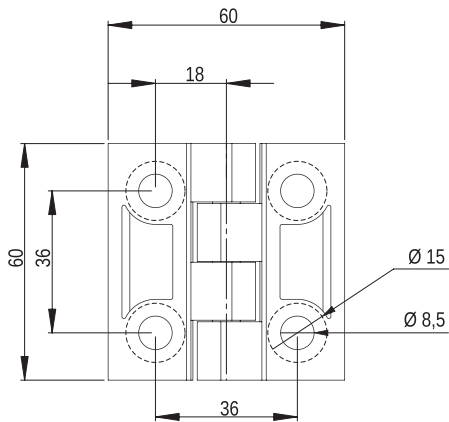

Podkładka okrągła / Washer / Круглая шайба: 8,3 PN/M-82006
Nakrętka / Nut / Гайка: M8 PN/M-82146

Zawias P60/D

MATERIAŁ: Zawias PA6 GF 30; kolor czarny wg RAL; inne kolory dostępne na zamówienie.

Hinge P60/D

MATERIAL: Hinge PA6 GF 30; black RAL; other colours on request.

Петля P60/D

МАТЕРИАЛ: Петля PA6 GF 30; цвет чёрный согласно RAL; возможны другие цвета под заказ.