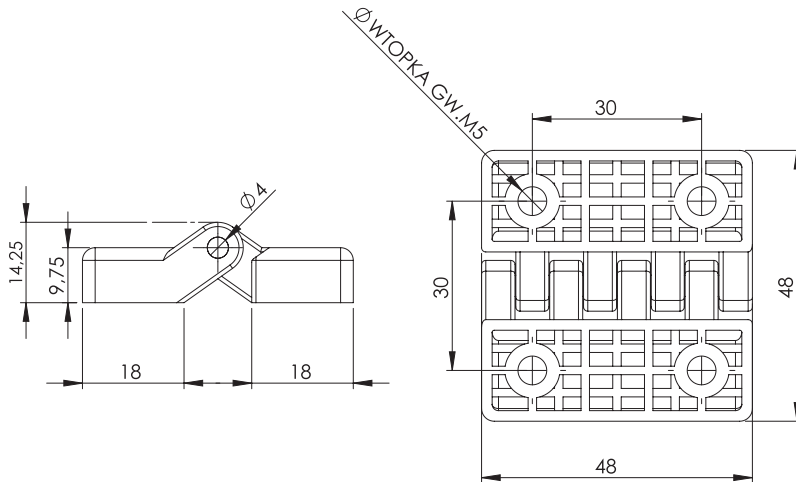

Петля ZM48P

МАТЕРИАЛ: Петля PA6 GF 30; цвет чёрный согласно RAL; возможны другие цвета под заказ.

NOWOŚĆ!