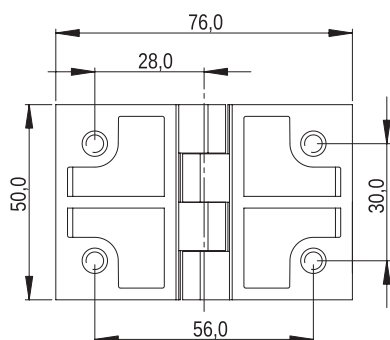

Podkładka okrągła / Washer / Круглая шайба: 6.3 PN/M-82006
Nakrętka / Nut / Гайка: M6 PN/M-82146

Zawias P50/F

MATERIAL: Zawias PA6 GF 30; kolor czarny wg RAL; inne kolory dostępne na zamówienie.

Hinge P50/F

MATERIAL: Hinge PA6 GF 30; black RAL; other colours on request.

Петля P50/F

МАТЕРИАЛ: Петля PA6 GF 30; цвет чёрный согласно RAL; возможны другие цвета под заказ.