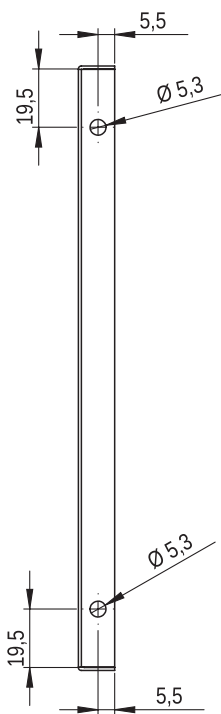

Rozmieszczenie otworów montażowych