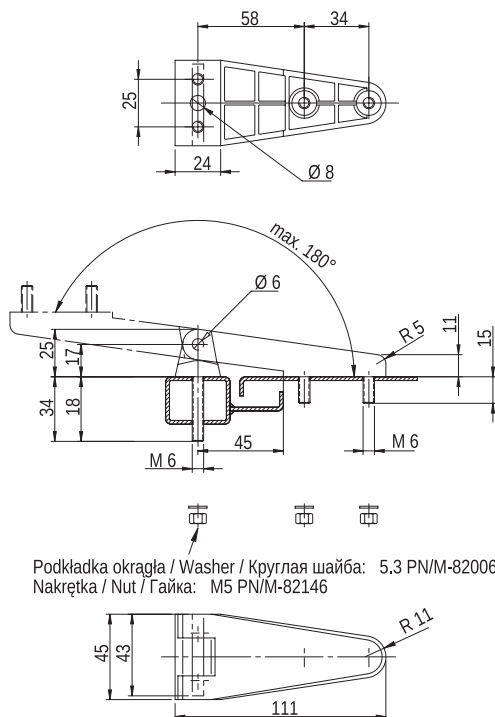

Podkładka okrągła / Washer / Круглая шайба: 5.3 PN/M-82006
Nakrętka / Nut / Гайка: M5 PN/M-82146