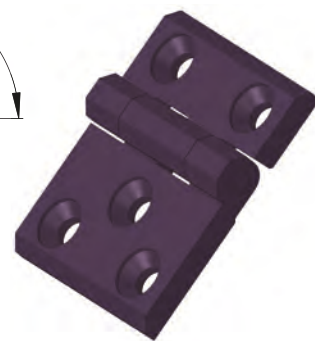

Podkładka okrągła / Washer / Круглая шайба: 6.3 PN/M-82006
Nakrętka / Nut / Гайка: M6 PN/M-82146

Zawias P50/K

MATERIAL: Zawias PA6 GF 30; kolor czarny wg RAL; inne kolory dostępne na zamówienie.

Hinge P50/K

MATERIAL: Hinge PA6 GF 30; black RAL; other colours on request.

Петля P50/K

МАТЕРИАЛ: Петля PA6 GF 30; цвет чёрный согласно RAL; возможны другие цвета под заказ.