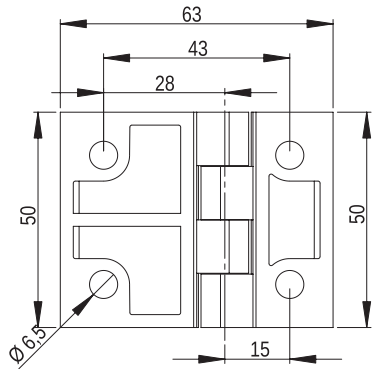

Podkładka okrągła / Washer / Круглая шайба: 6.3 PN/M-82006
Nakrętka / Nut / Гайка: M6 PN/M-82146

Zawias P50/J

MATERIAL: Zawias PA6 GF 30; kolor czarny wg RAL; inne kolory dostępne na zamówienie.

Hinge P50/J