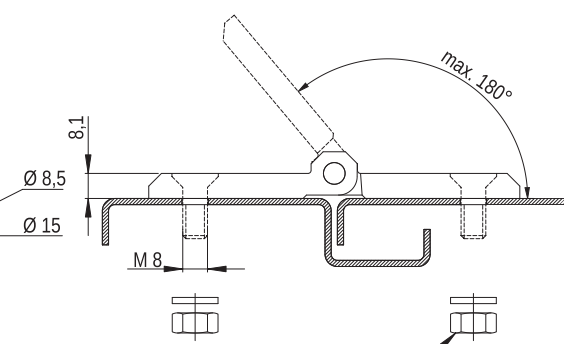

Podkładka okrągła / Washer / Круглая шайба: 8.3 PN/M-82006
Nakrętka / Nut / Гайка: M8 PN/M-82146

Zawias P60/A

MATERIAL: Zawias PA6 GF 30; kolor czarny wg RAL; inne kolory dostępne na zamówienie.

Hinge P60/A