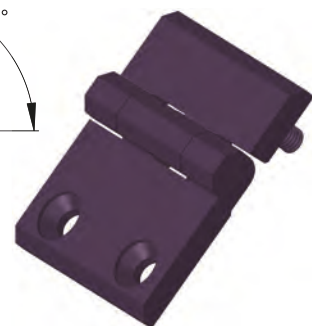

Podkładka okrągła / Washer / Круглая шайба: 6.3 PN/M-82006
Nakrętka / Nut / Гайка: M6 PN/M-82146

Zawias P50/L

MATERIAL: Zawias PA6 GF 30; kolor czarny wg RAL; inne kolory dostępne na zamówienie.

Hinge P50/L