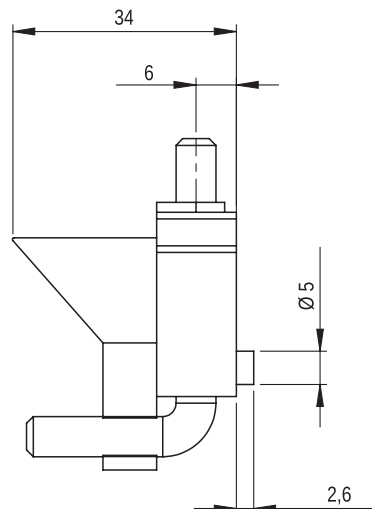

Розмieszczenie otworów montażowych

Wersja A
Version A
Версия А

Zawias rantowy R-2

MATERIAL: Zawias PA6 GF 30; kolor czarny wg RAL; inne kolory dostępne na zamówienie.

Hinge R-2

MATERIAL: Hinge PA6 GF 30; black RAL; other colours on request.