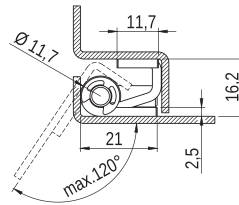

Hinge ST01

MATERIAL: Steel, zinc plated.

Петля ST01
МАТЕРИАЛ: Сталь листовая оцинкованная.

Zawias ST02

MATERIAŁ: Stal ocynkowana galwanicznie.

Hinge ST02

MATERIAL: Steel, zinc plated.

Петля ST02
МАТЕРИАЛ: Сталь листовая оцинкованная.