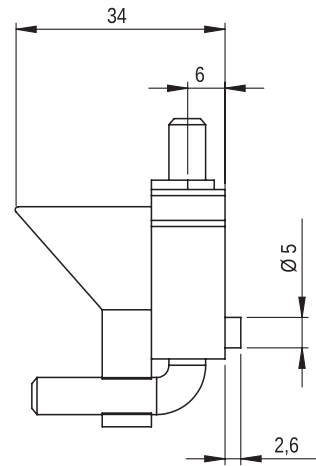

Wersja B
Version B
Версия Б