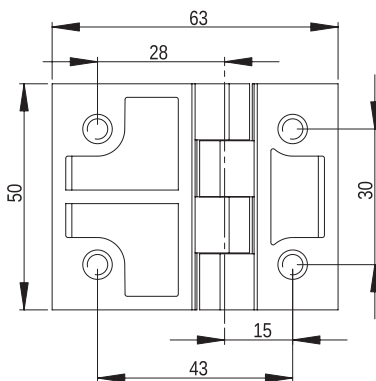

Podkładka okrągła / Washer / Круглая шайба: 6.3 PN/M-82006
Nakrętka / Nut / Гайка: M6 PN/M-82146

Zawias P50/O

MATERIAŁ: Zawias PA6 GF 30; kolor czarny wg RAL; inne kolory dostępne na zamówienie.

Hinge P50/O

MATERIAL: Hinge PA6 GF 30; black RAL; other colours on request.

Петля P50/O

МАТЕРИАЛ: Петля PA6 GF 30; цвет чёрный согласно RAL; возможны другие цвета под заказ.