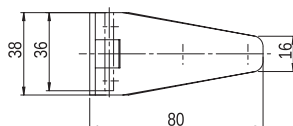

Podkładka okrągła / Washer / Круглая шайба: 5.3 PNM-82006
Nakrętka / Nut / Гайка: M5 PNM-82146