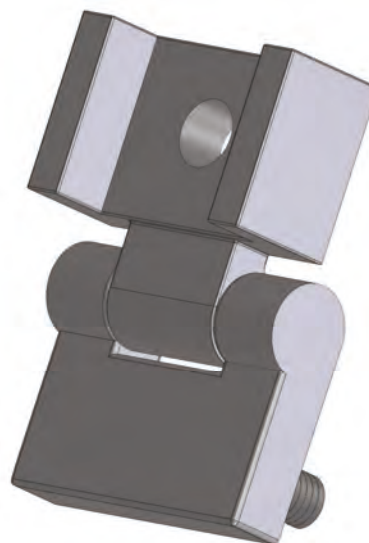

Zawias M-5 U

MATERIAL: Zawias PA6 GF30; kolor czarny, brązowy, szary, żółty wg RAL; inne kolory dostępne na zamówienie.

Hinge M-5 U

MATERIAL: Hinge PA6 GF30; black, brown, grey, yellow RAL; other colours on request.

Петля M-5 U

МАТЕРИАЛ: Петля PA6 GF30; цвет чёрный, коричневый, серый, жёлтый согласно RAL; возможны другие цвета под заказ.