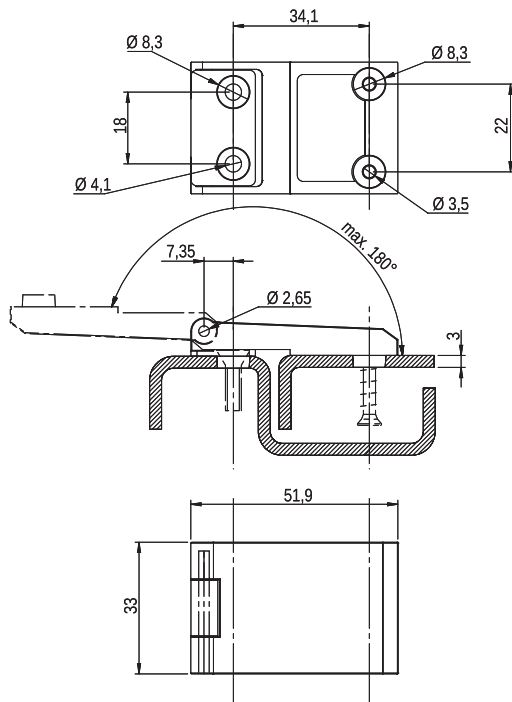

Zawias M-6

MATERIAL: Zawias PA6 GF 30; kolor czarny, brązowy, szary wg RAL; inne kolory dostępne na zamówienie.

Hinge M-6

MATERIAL: Hinge PA6 GF 30; black, brown, grey RAL; other colours on request.

Петля М-6

МАТЕРИАЛ: Петля PA6 GF 30; цвет чёрный, коричневый, серый согласно RAL; возможны другие цвета под заказ.

Duży rozstaw śrób (długość śrub 10 mm)
Screw spacing – long distance version (screws 10 mm long)
Большое расстояние между отверстиями (длина винта 10 мм)

Mały rozstaw śrób (długość śrub 14 mm)
Screw spacing – short distance version (screws 14 mm long)
Малое расстояние между отверстиями (длина винта 14 мм)

Podkładka okrągła / Washer / Круглая шайба: 5.3 PNM-82006
Nakrętka / Nut / Гайка: M5 PNM-82146

Zawias A

MATERIAL: Zawias PA6 GF30; kolor czarny, brązowy, szary wg RAL; inne kolory dostępne na zamówienie.

Hinge A

MATERIAL: Hinge PA6 GF30; black, brown, grey RAL; other colours on request.

Петля А

МАТЕРИАЛ: Петля PA6 GF30; цвет чёрный, коричневый, серый согласно RAL; возможны другие цвета под заказ.