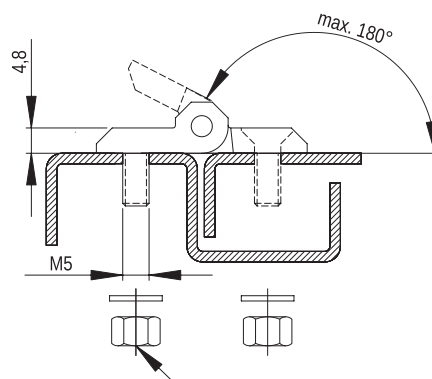

Podkładka okrągła / Washer / Круглая шайба: 5.3 PN/M-82006
Nakrętka / Nut / Гайка: M5 PN/M-82146

Zawias P40/B

MATERIAŁ: Zawias PA6 GF 30; kolor czarny wg RAL; inne kolory dostępne na zamówienie.

Hinge P40/B