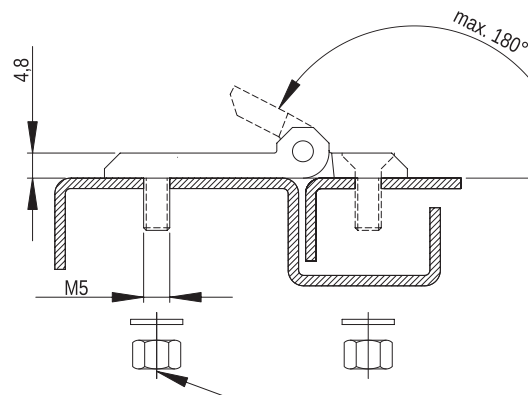

Podkładka okrągła / Washer / Круглая шайба: 5.3 PN/M-82006
Nakrętka / Nut / Гайка: M5 PN/M-82146

Zawias P40/I

MATERIAŁ: Zawias PA6 GF 30; kolor czarny wg RAL; inne kolory dostępne na zamówienie.

Hinge P40/I

MATERIAL: Hinge PA6 GF 30; black RAL; other colours on request.

Петля P40/I

МАТЕРИАЛ: Петля PA6 GF 30; цвет чёрный согласно RAL; возможны другие цвета под заказ.