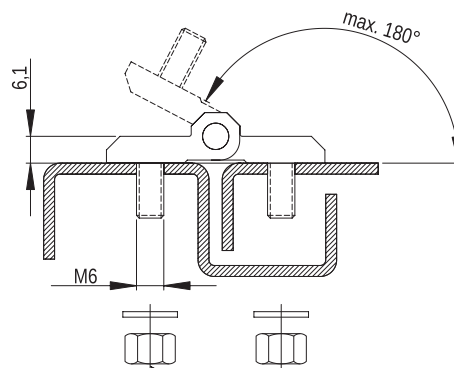

Podkładka okrągła / Washer / Круглая шайба: 6.3 PN/M-82006
Nakrętka / Nut / Гайка: M6 PN/M-82146

Zawias P50/I

MATERIAL: Zawias PA6 GF 30; kolor czarny wg RAL; inne kolory dostępne na zamówienie.

Hinge P50/I

MATERIAL: Hinge PA6 GF 30; black RAL; other colours on request.

Петля P50/I

МАТЕРИАЛ: Петля PA6 GF 30; цвет чёрный согласно RAL; возможны другие цвета под заказ.