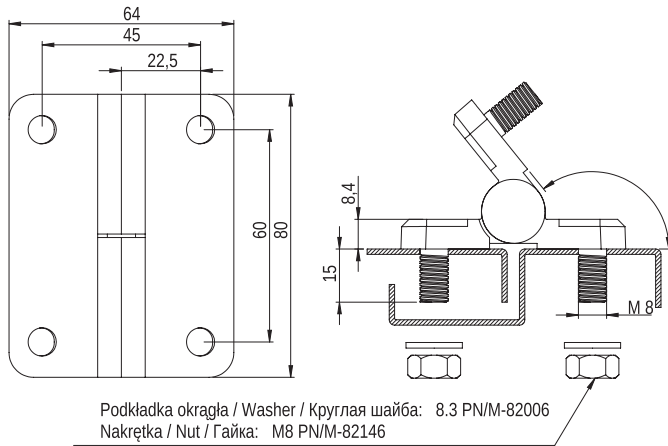

Zawias P60/P

MATERIAŁ: Zawias PA6 GF 30; kolor czarny wg RAL; inne kolory dostępne na zamówienie.

Hinge P60/P

MATERIAL: Hinge PA6 GF 30; black RAL; other colours on request.

Петля P60/P

МАТЕРИАЛ: Петля PA6 GF 30; цвет чёрный согласно RAL; возможны другие цвета под заказ.