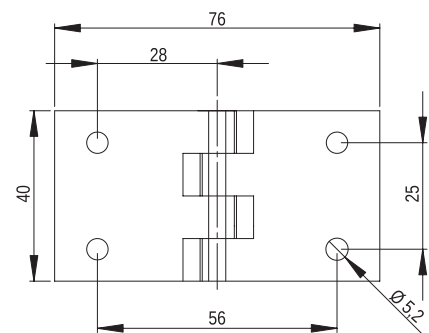

Zawias P40/E

MATERIAL: Zawias PA6 GF 30; kolor czarny wg RAL; inne kolory dostępne na zamówienie.

Hinge P40/E

MATERIAL: Hinge PA6 GF 30; black RAL; other colours on request.

Петля P40/E

МАТЕРИАЛ: Петля PA6 GF 30; цвет чёрный согласно RAL; возможны другие цвета под заказ.