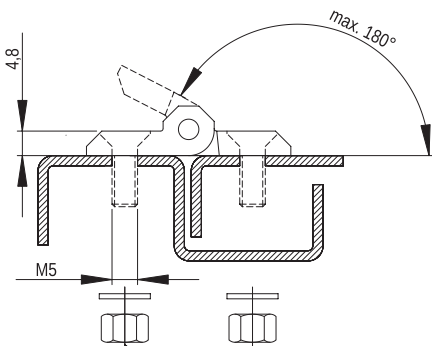

Podkładka okrągła / Washer / Круглая шайба: 5.3 PN/M-82006
Nakrętka / Nut / Гайка: M5 PN/M-82146

Zawias P40/C

MATERIAŁ: Zawias PA6 GF 30; kolor czarny wg RAL; inne kolory dostępne na zamówienie.

Hinge P40/C

MATERIAL: Hinge PA6 GF 30; black RAL; other colours on request.

Петля P40/C

МАТЕРИАЛ: Петля PA6 GF 30; цвет чёрный согласно RAL; возможны другие цвета под заказ.