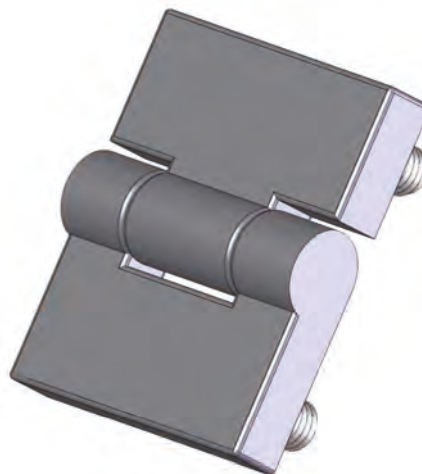

Podkładka okrągła / Washer / Круглая шайба: 5.3 PN/M-82006
Nakrętka / Nut / Гайка: M5 PN/M-82146

Zawias M-5

MATERIAL: Zawias PA6 GF30; kolor czarny, brązowy, szary, żółty wg RAL; inne kolory dostępne na zamówienie.