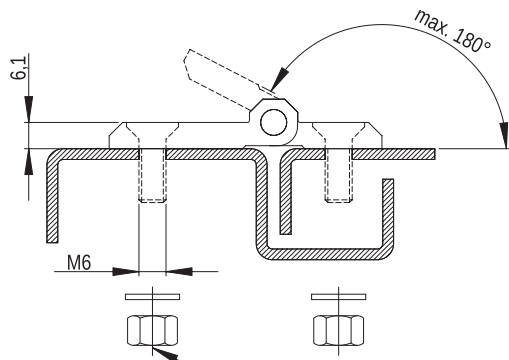

Podkładka okrągła / Washer / Круглая шайба: 6.3 PN/M-82006
Nakrętka / Nut / Гайка: M6 PN/M-82146

Zawias P50/J

MATERIAL: Zawias PA6 GF 30; kolor czarny wg RAL; inne kolory dostępne na zamówienie.

Hinge P50/J