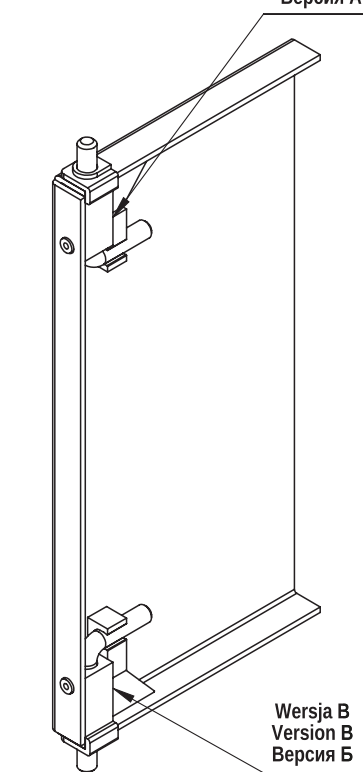

Розмieszczenie otworów montażowych

Wersja A
Version A
Версия А

Zawias rantowy R-2

MATERIAL: Zawias PA6 GF 30; kolor czarny wg RAL; inne kolory dostępne na zamówienie.

Hinge R-2

MATERIAL: Hinge PA6 GF 30; black RAL; other colours on request.