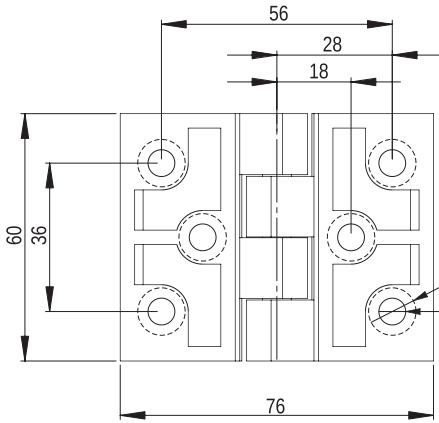

Podkładka okrągła / Washer / Круглая шайба: 8.3 PN/M-82006
Nakrętka / Nut / Гайка: M8 PN/M-82146

Zawias P60/H

MATERIAŁ: Zawias PA6 GF 30; kolor czarny wg RAL; inne kolory dostępne na zamówienie.

Hinge P60/H

MATERIAŁ: Hinge PA6 GF 30; black RAL; other colours on request.

Петля P60/H

МАТЕРИАЛ: Петля PA6 GF 30; цвет чёрный согласно RAL; возможны другие цвета под заказ.