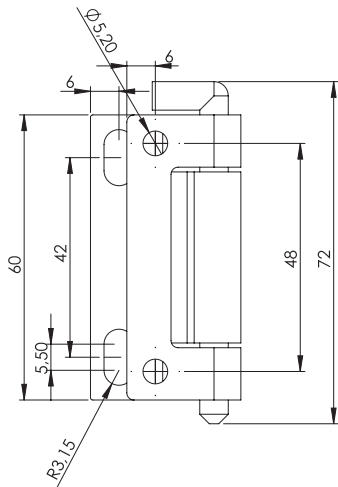

Zawias ST01

MATERIAŁ: Stal ocynkowana galwanicznie.