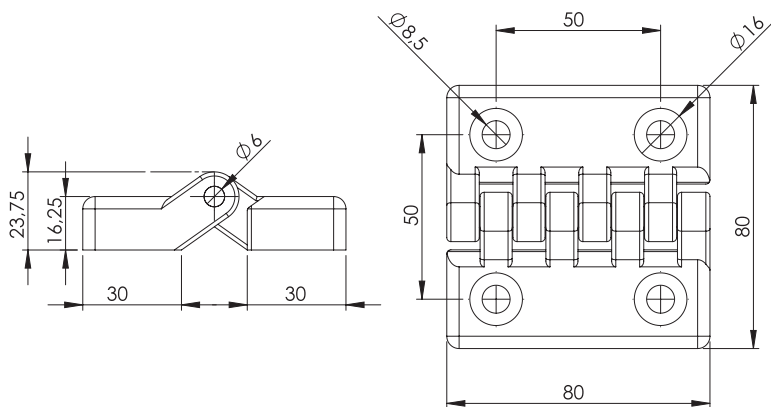

NOWOŚĆ!

Zawias ZM80P

MATERIAŁ: Zawias PA6 GF 30; kolor czarny wg RAL; inne kolory dostępne na zamówienie.

Hinge ZM80P

MATERIAŁ: Hinge PA6 GF 30; black RAL; other colours on request.

Петля ZM80P

МАТЕРИАЛ: Петля PA6 GF 30; цвет чёрный согласно RAL; возможны другие цвета под заказ.

NOWOŚĆ!

Zawias ZM80N

MATERIAŁ: Zawias PA6 GF 30; kolor czarny wg RAL; inne kolory dostępne na zamówienie.

Hinge ZM80N

MATERIAŁ: Hinge PA6 GF 30; black RAL; other colours on request.

Петля ZM80N

МАТЕРИАЛ: Петля PA6 GF 30; цвет чёрный согласно RAL; возможны другие цвета под заказ.

NOWOŚĆ!

Zawias ZM80S

MATERIAŁ: Zawias PA6 GF 30; kolor czarny wg RAL; inne kolory dostępne na zamówienie.

Hinge ZM80S

MATERIAŁ: Hinge PA6 GF 30; black RAL; other colours on request.

Петля ZM80S

МАТЕРИАЛ: Петля PA6 GF 30; цвет чёрный согласно RAL; возможны другие цвета под заказ.