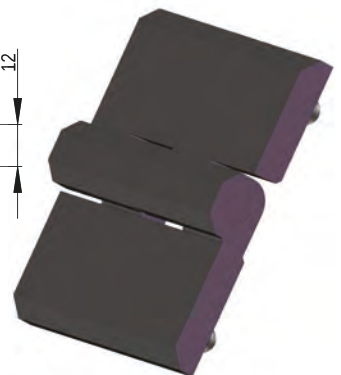

Zawias P60/H

MATERIAŁ: Zawias PA6 GF 30; kolor czarny wg RAL; inne kolory dostępne na zamówienie.

Hinge P60/H

MATERIAŁ: Hinge PA6 GF 30; black RAL; other colours on request.

Петля P60/H

МАТЕРИАЛ: Петля PA6 GF 30; цвет чёрный согласно RAL; возможны другие цвета под заказ.