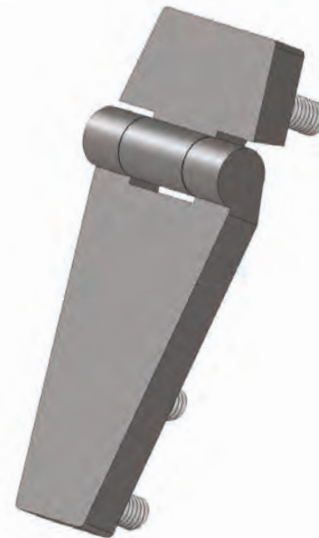

Podkładka okrągła / Washer / Круглая шайба: 5.3 PN/M-82006
Nakrętka / Nut / Гайка: M5 PN/M-82146

Zawias M-2 Z

MATERIAL: Zawias PA6 GF30; kolor czarny, brązowy, szary, żółty wg RAL; inne kolory dostępne na zamówienie.