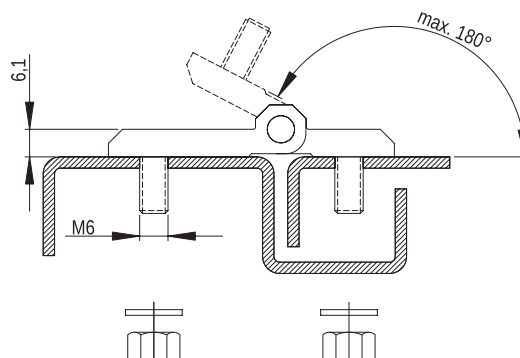

Podkładka okrągła / Washer / Круглая шайба: 6.3 PN/M-82006
Nakrętka / Nut / Гайка: M6 PN/M-82146

Zawias P50/O

MATERIAŁ: Zawias PA6 GF 30; kolor czarny wg RAL; inne kolory dostępne na zamówienie.

Hinge P50/O

MATERIAL: Hinge PA6 GF 30; black RAL; other colours on request.

Петля P50/O

МАТЕРИАЛ: Петля PA6 GF 30; цвет чёрный согласно RAL; возможны другие цвета под заказ.