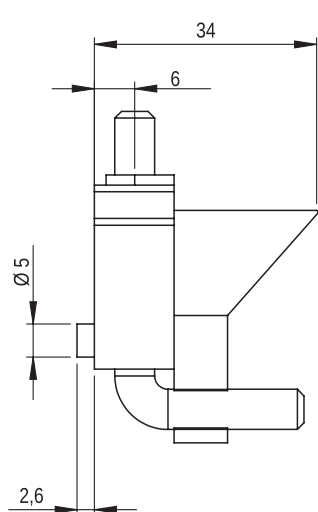

Розмieszczenie otworów montażowych

Wersja A
Version A
Версия А

Zawias rantowy R-2

MATERIAL: Zawias PA6 GF 30; kolor czarny wg RAL; inne kolory dostępne na zamówienie.

Hinge R-2

MATERIAL: Hinge PA6 GF 30; black RAL; other colours on request.