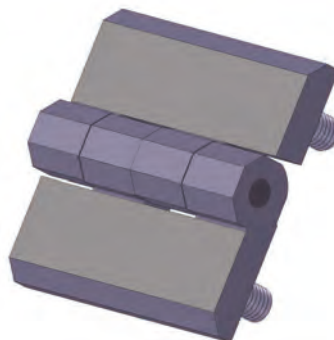

Hinge Pz-1

MATERIAL: Hinge PA6 GF30; black, brown, grey RAL; other colours on request.

Петля Pz-1

МАТЕРИАЛ: Петля PA6 GF30; цвет чёрный, коричневый, серый согласно RAL; возможны другие цвета под заказ.

Podkładka okrągła / Washer / Круглая шайба: 5.3 PN/M-82006
Nakrętka / Nut / Гайка: M5 PN/M-82146