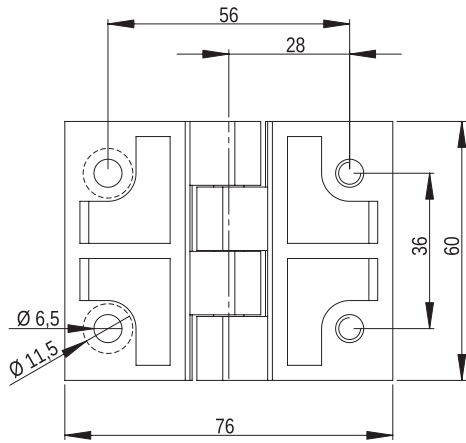

Podkładka okrągła / Washer / Круглая шайба: 8.3 PN/M-82006
Nakrętka / Nut / Гайка: M8 PN/M-82146