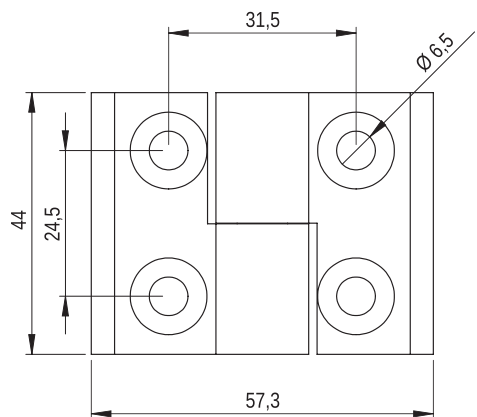

Podkładka okrągła M6 8.3 PN/M 82006
Nakrętka PN/M 82146