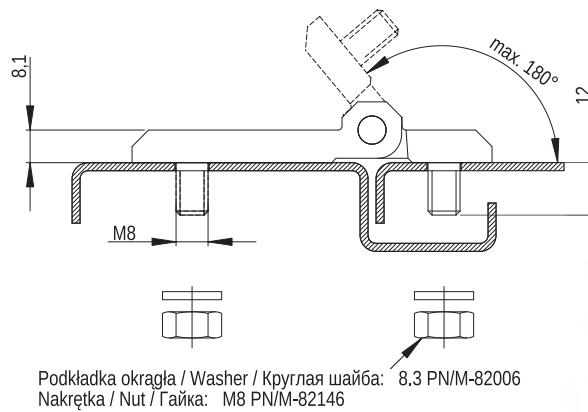

Zawias P60/O

MATERIAŁ: Zawias PA6 GF 30; kolor czarny wg RAL; inne kolory dostępne na zamówienie.

Hinge P60/O

MATERIAL: Hinge PA6 GF 30; black RAL; other colours on request.

Петля P60/O

МАТЕРИАЛ: Петля PA6 GF 30; цвет чёрный согласно RAL; возможны другие цвета под заказ.